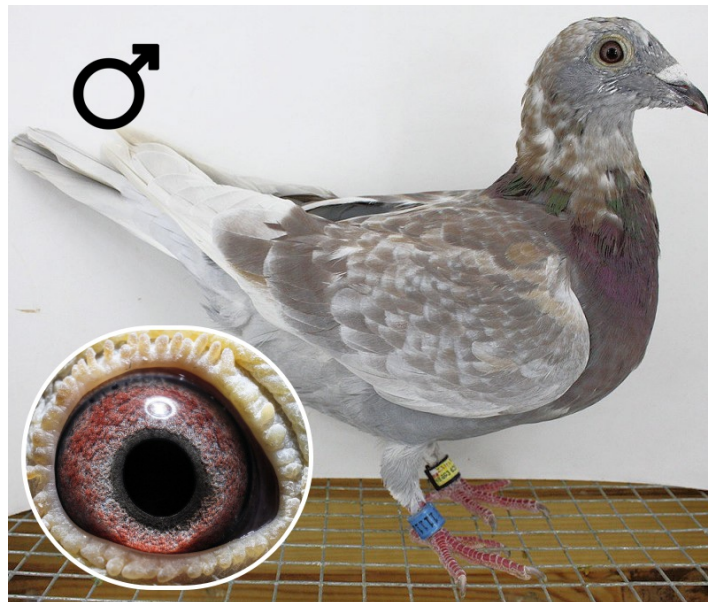

PL-0245-21-11112 Uczestnik WG Warmia 2021, 127/268 z Finału, 149 AS. Szczegóły pochodzenia w rodowodzie. Więcej informacji pod nr tel.: 693 625 217

PL-0245-21-11112

149/700 miejsce AS
127/268 z Finału, Lot 6, Wildenbruch, 512km
246/340 z Lotu 5, Półfinał Słubice, 415km
77/407 z Lotu 4, Pniewy, 302km
130/420 z Lotu 3, Gniezno, 225km
96/471 z Lotu 2, Inowrocław, 170km
379/473 z Lotu 1, Kowalewo Pomorskie, 112km