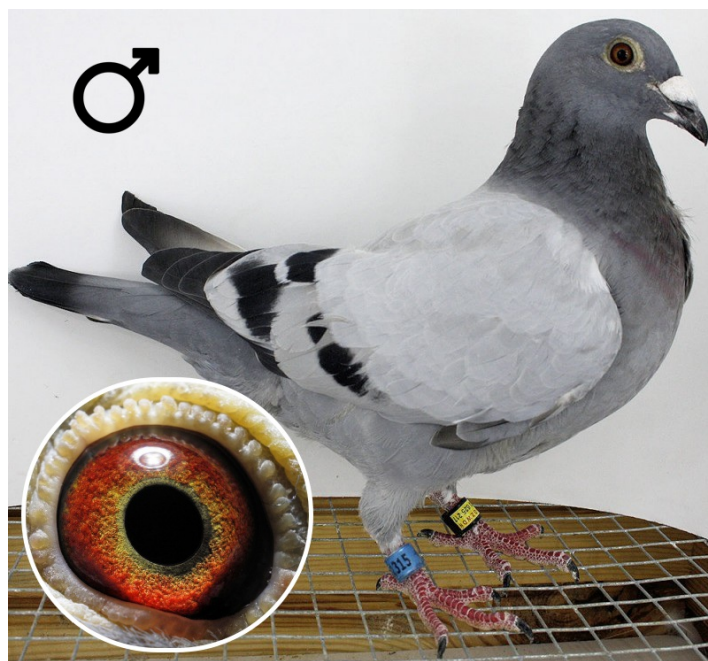

**PL-016-21-11315** Uczestnik WG Warmia 2021, 24/268 z Finału, 148 AS. Szczegóły pochodzenia w rodowodzie. Więcej informacji pod nr tel.: 693 625 217

**PL-016-21-11315**

148/700 miejsce AS  
24/268 z Finału, Lot 6, Wildenbruch, 512km  
64/340 z Lotu 5, Półfinał Słubice, 415km  
209/407 z Lotu 4, Pniewy, 302km  
303/420 z Lotu 3, Gniezno, 225km  
240/471 z Lotu 2, Inowrocław, 170km  
187/473 z Lotu 1, Kowalewo Pomorskie, 112km