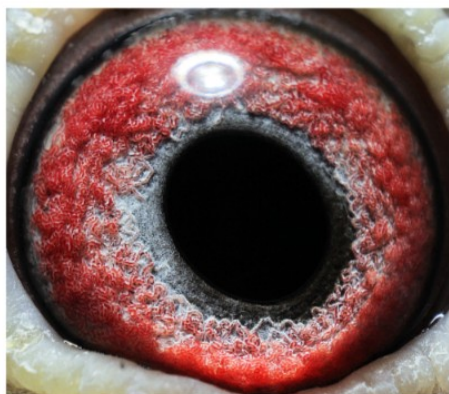

**DV-02739-25-984** oryg. Bernhard Hillemeier (Reynaert/ Aelbrecht/ Hooymans), linia "De Figo", "As 636", "Harry", "Bak-17"

**DV-02739-25-984**  
oryg. Bernhard Hillemeier  
(Reynaert/ Aelbrecht/  
Hooymans)  
linia "De Figo", "As 636"  
"Harry", "Bak-17"