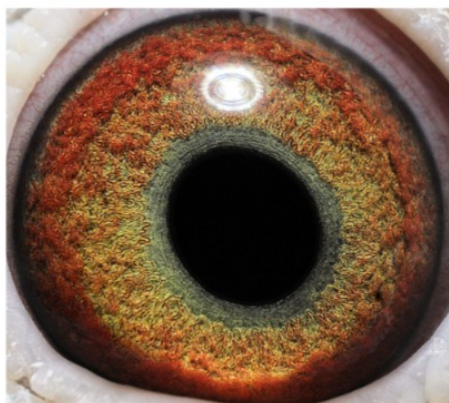

**DV-03938-25-372** oryg. Gerhard Most (Vloemans/ Reynaert), linia "Hurricane 51", "De Figo"

**DV-03938-25-372**

oryg. Gerhard Most  
(Vloemans/ Reynaert)  
linia "Hurricane 51", "De Figo"

**(0:1)**