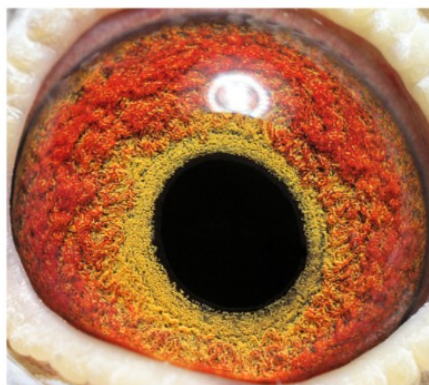

DV-07814-23-247 oryg. Markus Sottor, wnuczka Olimpijczyka "Azzurro", wnuczka "Biturbo".

DV-07814-23-247

oryg. Markus Sottor
wnuczka Olimpijczyka "Azzurro"
wnuczka "Biturbo"

(0:1)