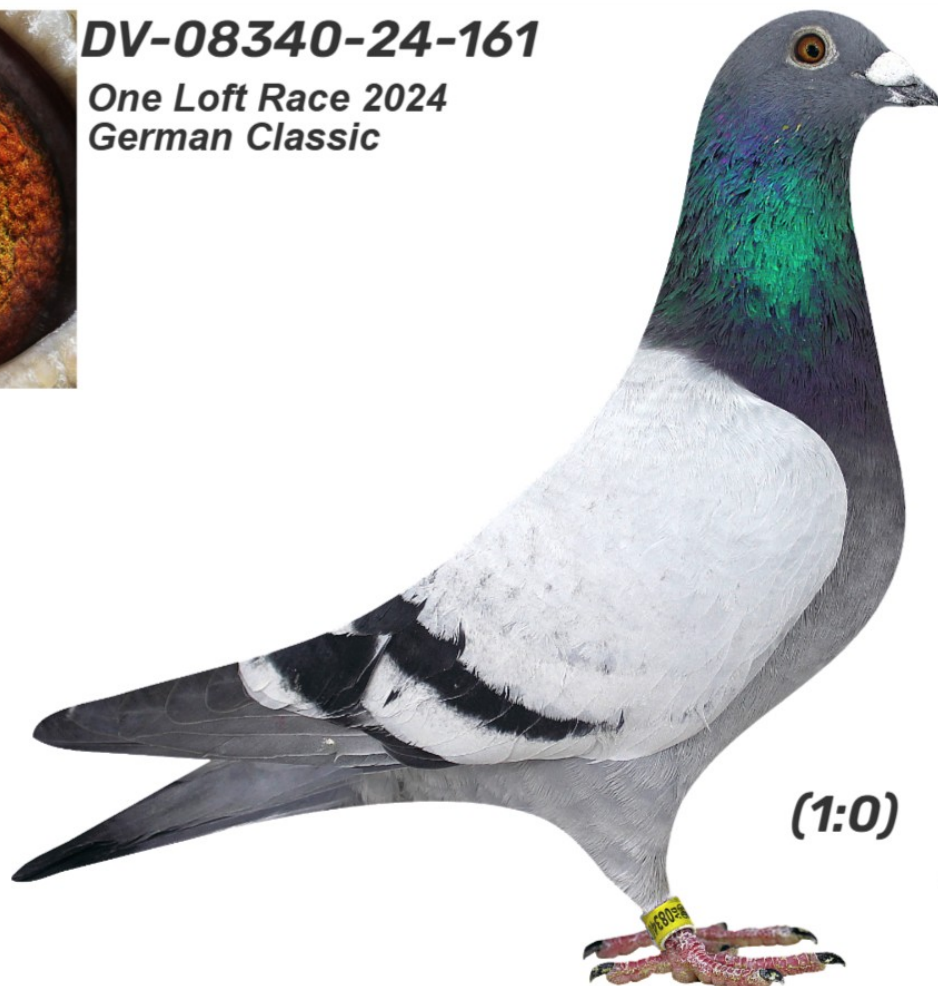

DV-08340-24-161

**One Loft Race 2024
German Classic**

(1:0)