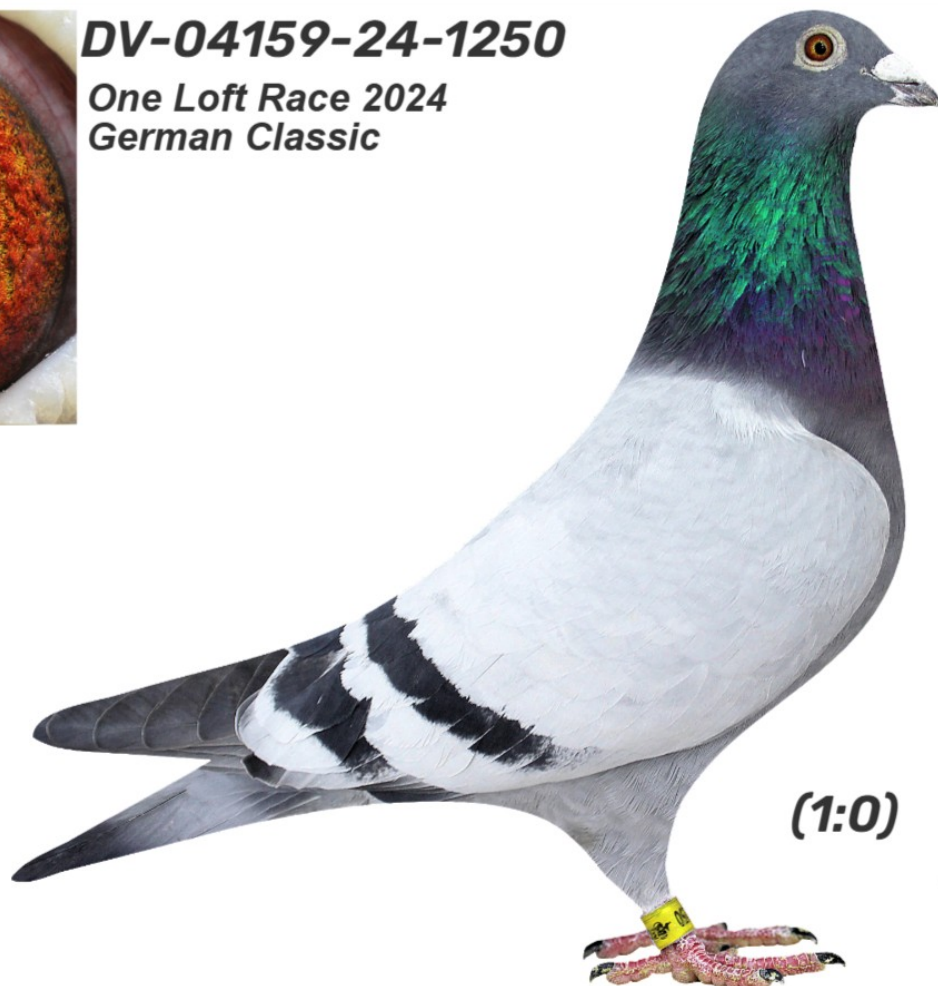

DV-04159-24-1250

**One Loft Race 2024
German Classic**

(1:0)