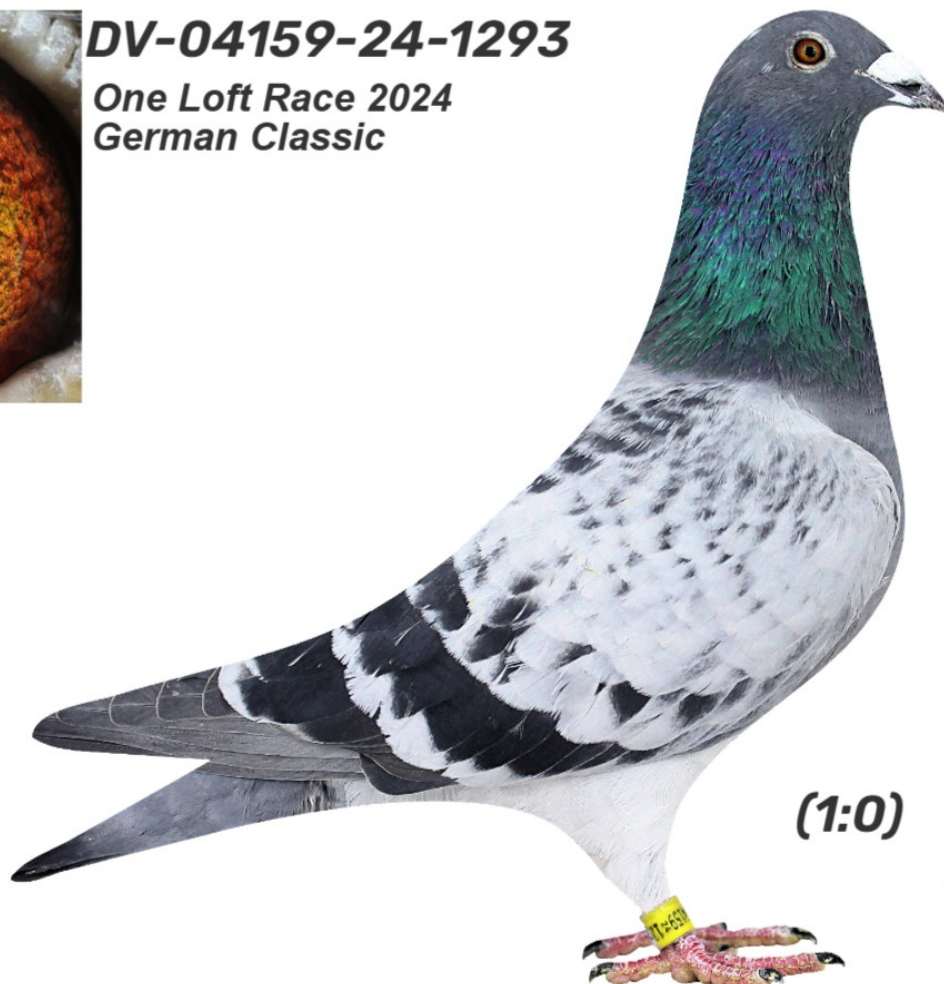

**DV-04159-24-1293**

**One Loft Race 2024  
German Classic**

**(1:0)**