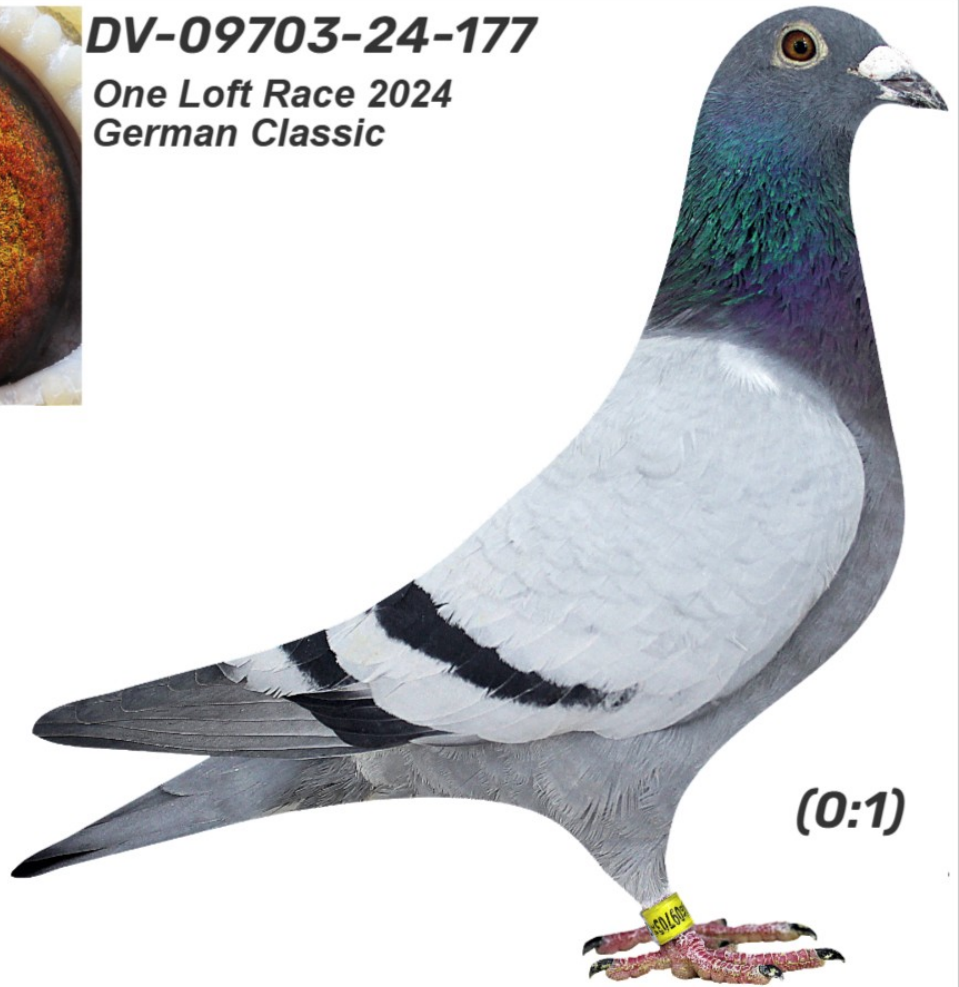

**DV-09703-24-177**

**One Loft Race 2024  
German Classic**

**(0:1)**