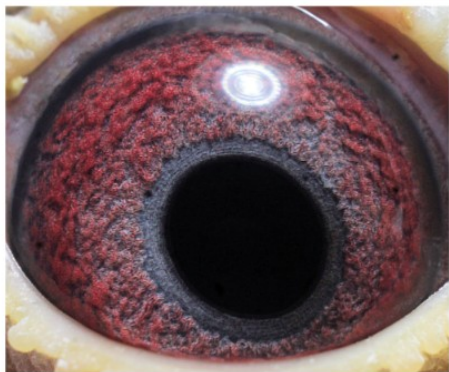

DV-09993-24-196 org. Ullrich Franzsander (100% Dirk Van Den Bulck), inbred "Kittel"

DV-09993-24-196
org. Ullrich Franzsander
(100% Dirk Van Den Bulck)
inbred "Kittel"

(1:0)