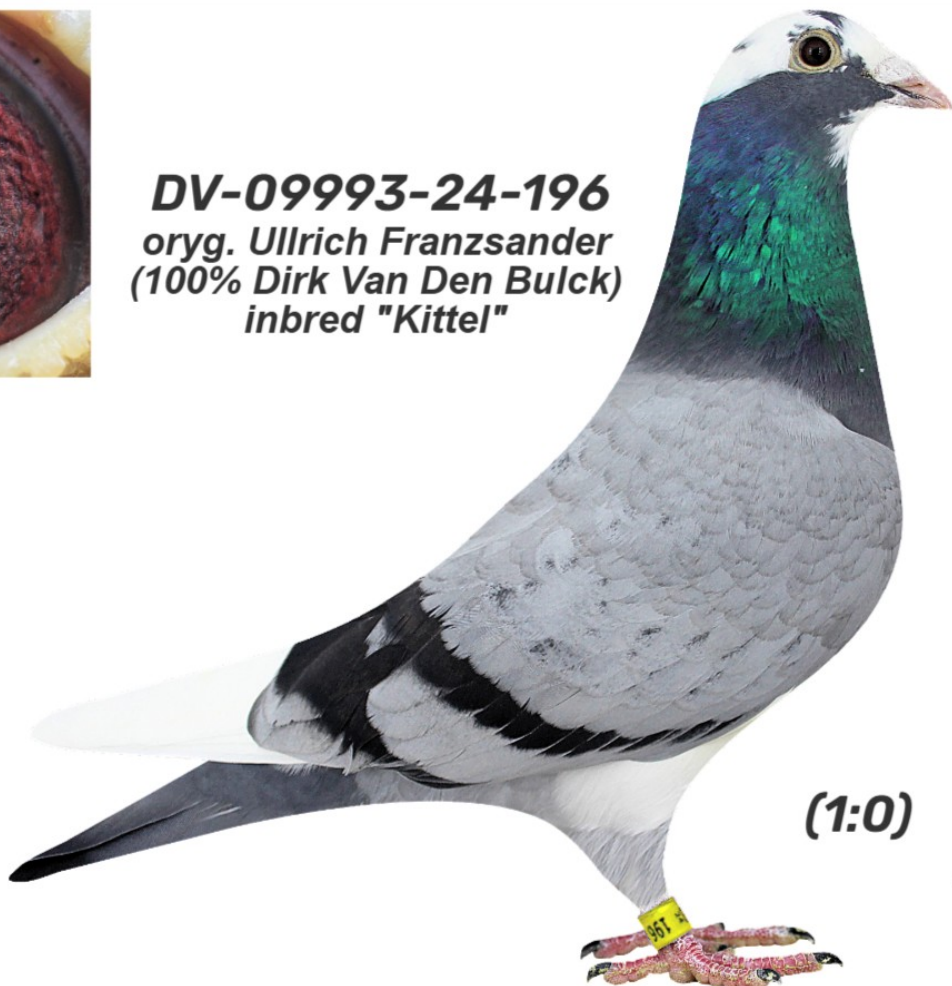

DV-09993-24-196 org. Ullrich Franzsander (100% Dirk Van Den Bulck), inbred "Kittel"

DV-09993-24-196
org. Ullrich Franzsander
(100% Dirk Van Den Bulck)
inbred "Kittel"

(1:0)