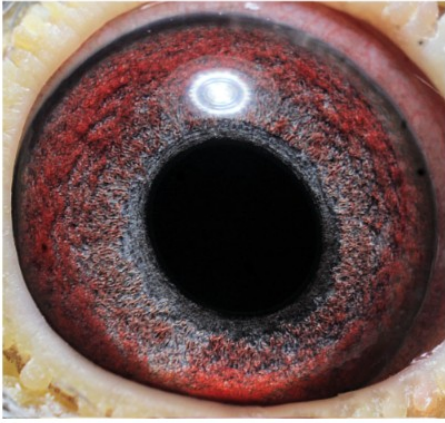

DV-09993-24-192 oryg. Ullrich Franzsander (Reynaert/ Van Gaver), linia "Figo", "Ricky", "Finn"

DV-09993-24-192
oryg. Ullrich Franzsander
(Reynaert/ Van Gaver)
linia "Figo", "Ricky", "Finn"

(1:0)