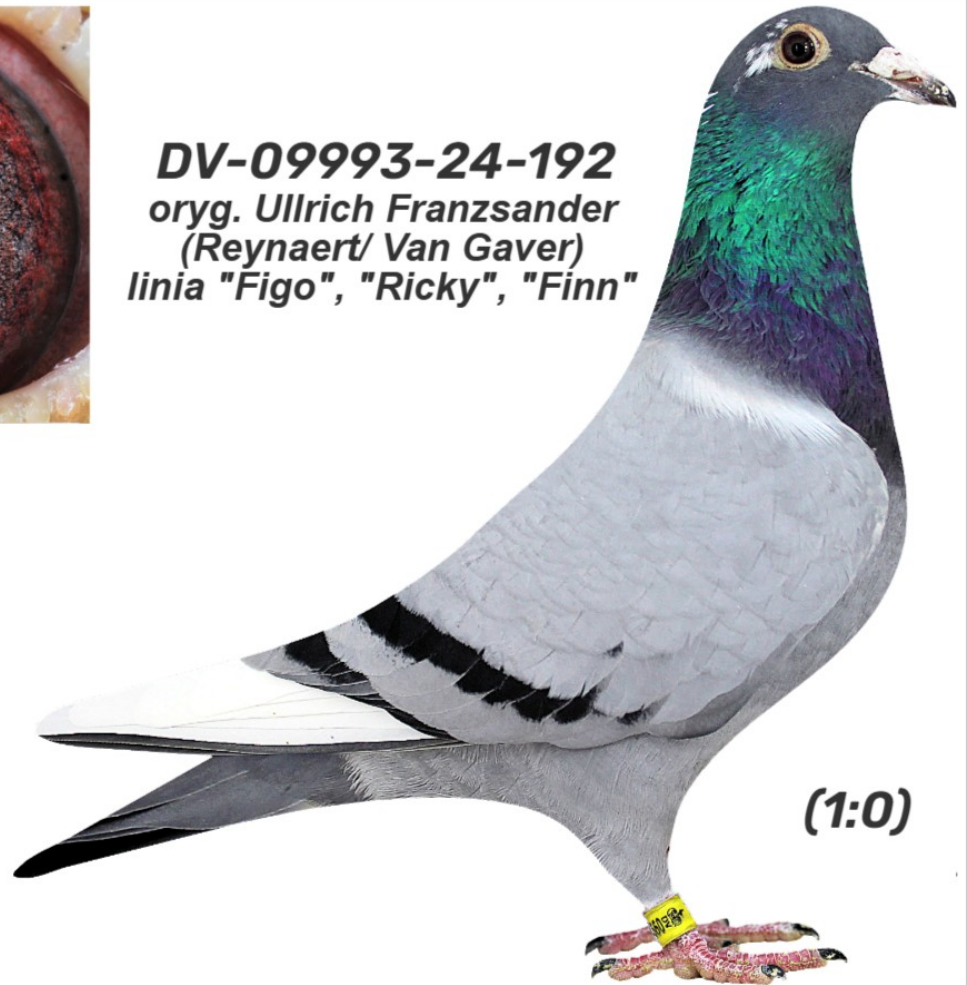

DV-09993-24-192 oryg. Ullrich Franzsander (Reynaert/ Van Gaver), linia "Figo", "Ricky", "Finn"

DV-09993-24-192
oryg. Ullrich Franzsander
(Reynaert/ Van Gaver)
linia "Figo", "Ricky", "Finn"

(1:0)