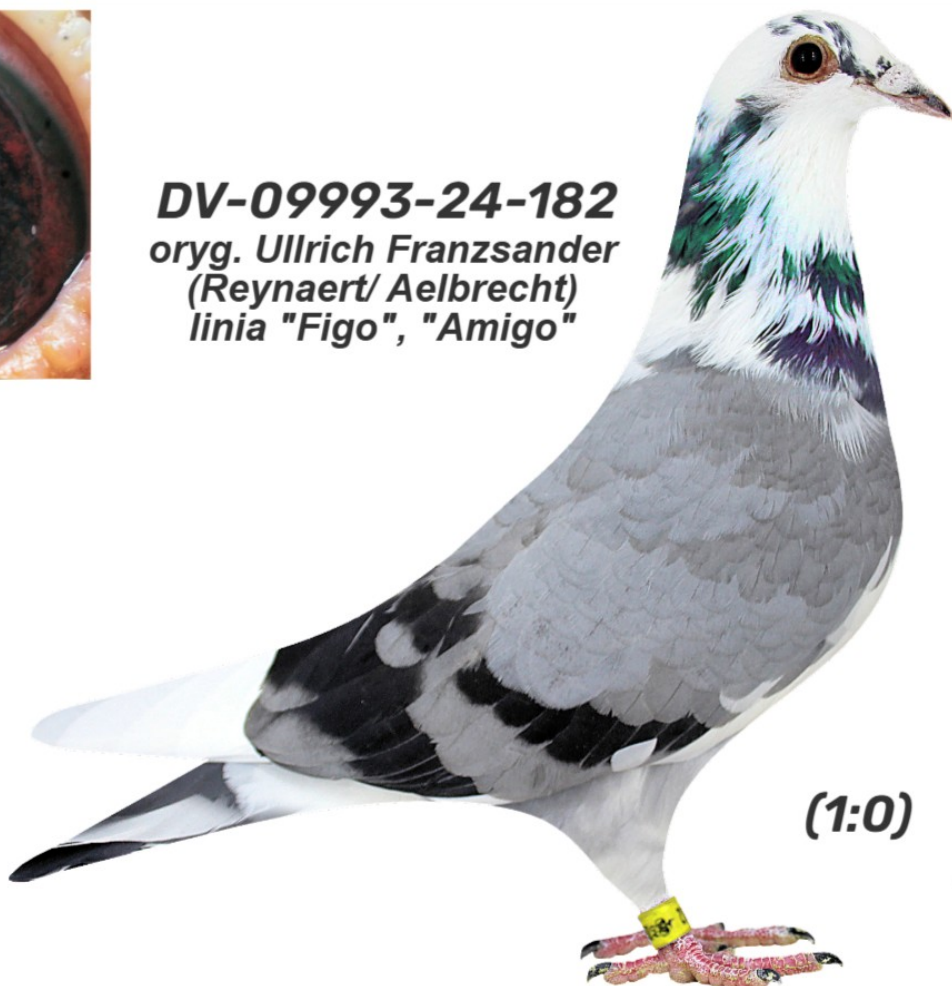

DV-09993-24-182 oryg. Ullrich Franzsander (Reynaert/ Aelbrecht), linia "Figo", "Amigo"

DV-09993-24-182
oryg. Ullrich Franzsander
(Reynaert/ Aelbrecht)
linia "Figo", "Amigo"

(1:0)