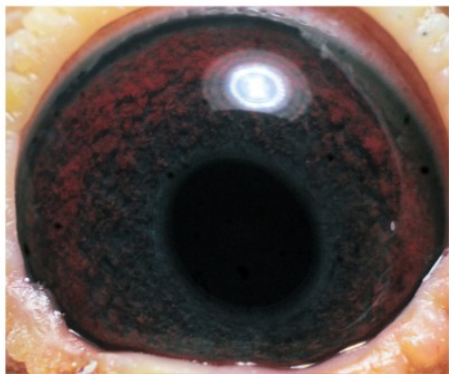

DV-09993-24-182 oryg. Ullrich Franzsander (Reynaert/ Aelbrecht), linia "Figo", "Amigo"

DV-09993-24-182
oryg. Ullrich Franzsander
(Reynaert/ Aelbrecht)
linia "Figo", "Amigo"

(1:0)