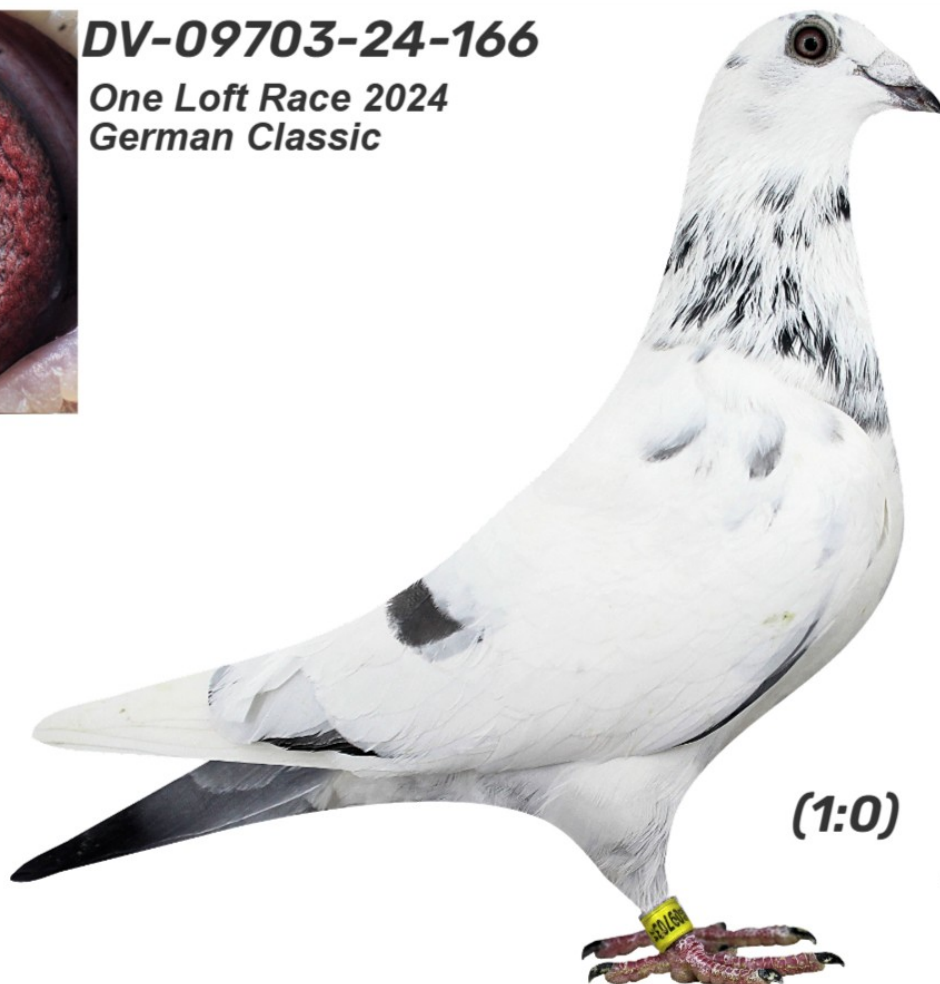

DV-09703-24-166

**One Loft Race 2024
German Classic**

(1:0)