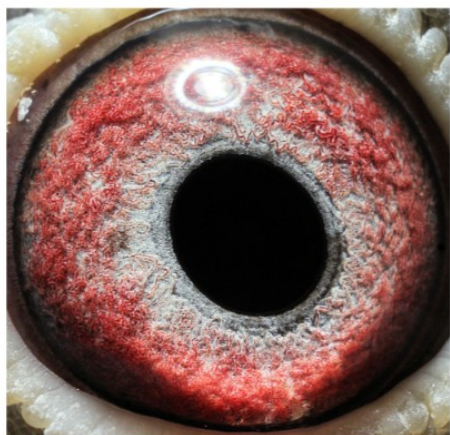

DV-09993-24-14 oryg. Bernhard Hillemeier (Steenbereggen/ Vloemans), linia "King Kong", "Hurrican 51"

DV-09993-24-14
oryg. Bernhard Hillemeier
(Steenbereggen/ Vloemans)
linia "King Kong"
"Hurrican 51"

(1:0)