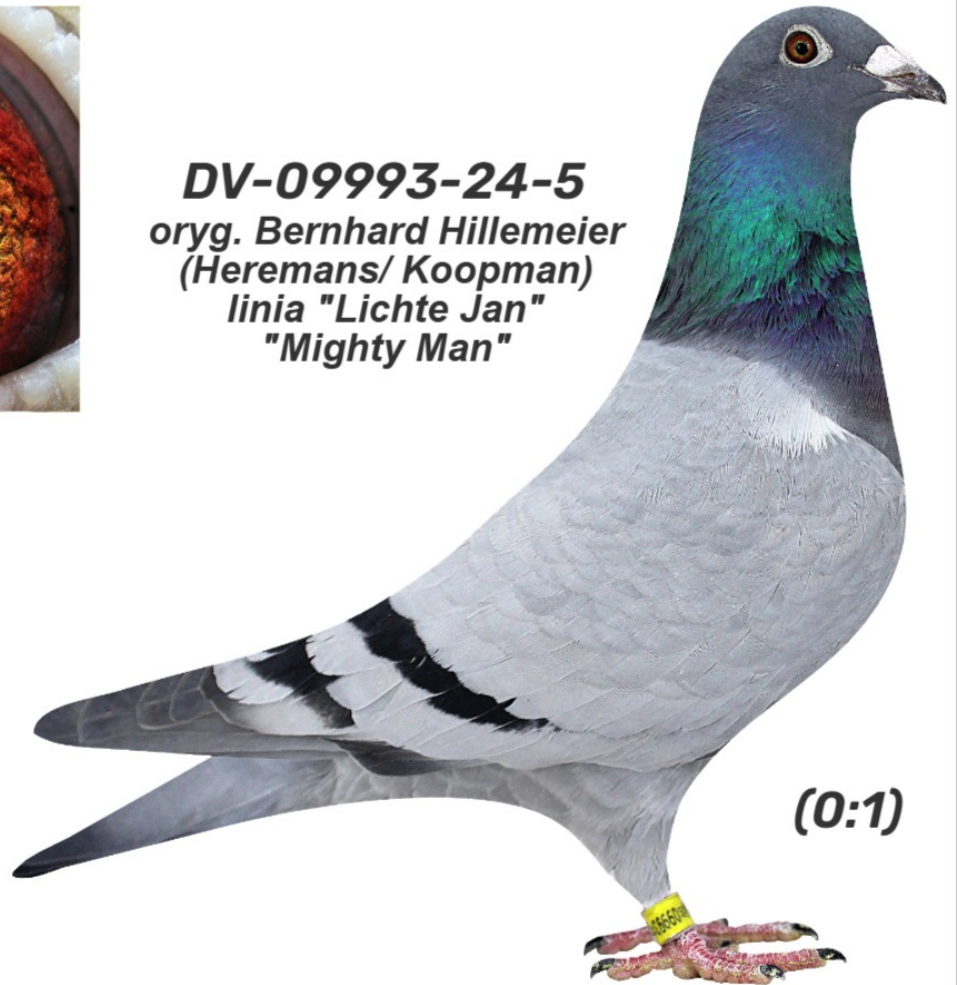

DV-09993-24-5 oryg. Bernhard Hillemeier (Heremans/ Koopman), linia "Lichte Jan", "Mighty Man"

DV-09993-24-5
oryg. Bernhard Hillemeier
(Heremans/ Koopman)
linia "Lichte Jan"
"Mighty Man"

(0:1)