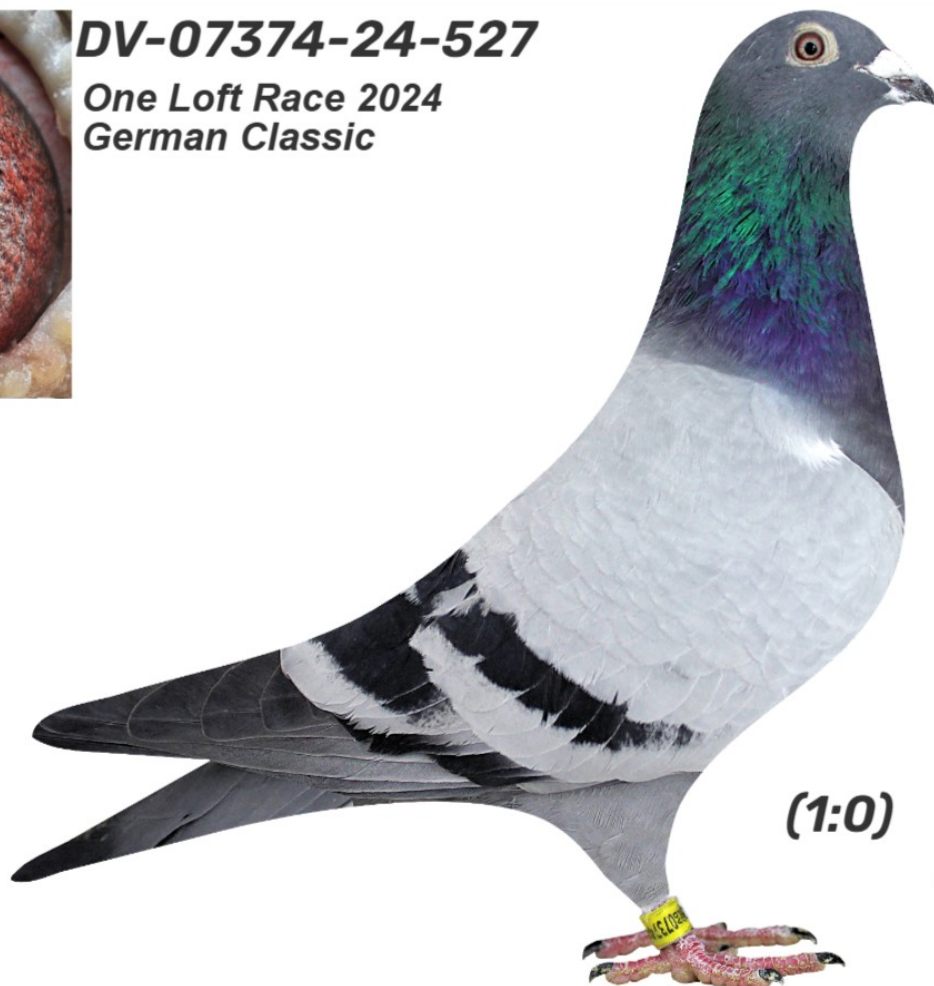

**DV-07374-24-527**

**One Loft Race 2024  
German Classic**

**(1:0)**