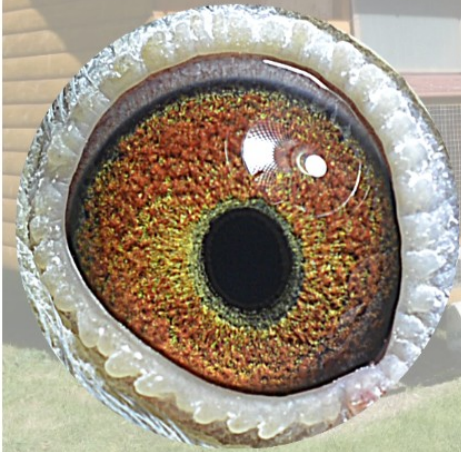

PL-0290-24-3425

PL-0290-24-3425

Ojciec gołąbka to syn Asa Rozplodu, czyli naszego wybitnego rozplodowca. A matka wywodzi się z linii Janssen x Van Wanroy super samica lotowa i rozplodowa. Dzieci tej pary przez dwa sezony pokazały że śmiało można na nie stawiać podczas typowania. W sezonie 2023 mocno przyczyniły się do 4. miejsca w okręgu!! Córka Gwiazdeczki w sezonie 2022 została 1. Asem