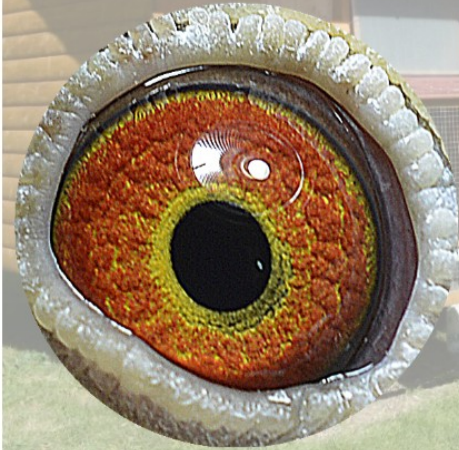

PL-0290-24-3417

PL-0290-24-3417

Ojciec to oryginalny gołabek od R. & D. Faber. Wywodzi się z linii Tysona, 512, 597 i 543 – czyli wybitnych gołębi u rodziny Faber. Matka to oryginalny gołab od A.&W. Drapy – córka Black Pandera – bardzo dobrego gołębia rozplodowego. Już kilkoro rodzeństwa 3417 pokazało się z bardzo dobrej strony na lotach zdobywając komplety konkursów oraz 1. Konkursy. W tym sezonie siostra zdobyła 1 miejsce w oddziale przeciw 1432 gołębią.