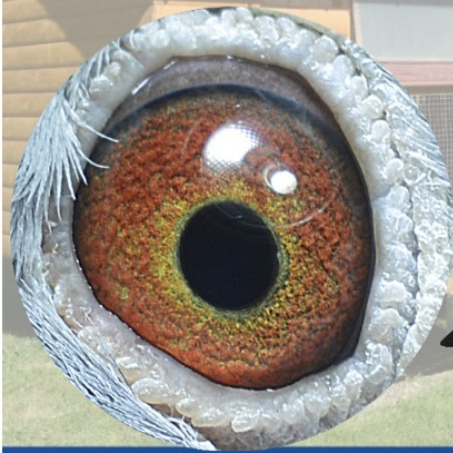

PL-0460-24-3224

PL-0460-24-3224

Gołabek to połączenie dwóch naszych linii Van Wanroy, które bardzo dobrze radzą sobie na każdym dystansie z przewagą na lotach dalekich. Anielska dwa lata z rzędu zdobyła komplet konkursów z lotów 550-800km. Gwiazda zdobyła 41 konkursów w 4 lata w tym 5 w 10 rejonu z lotów powyżej 550km.