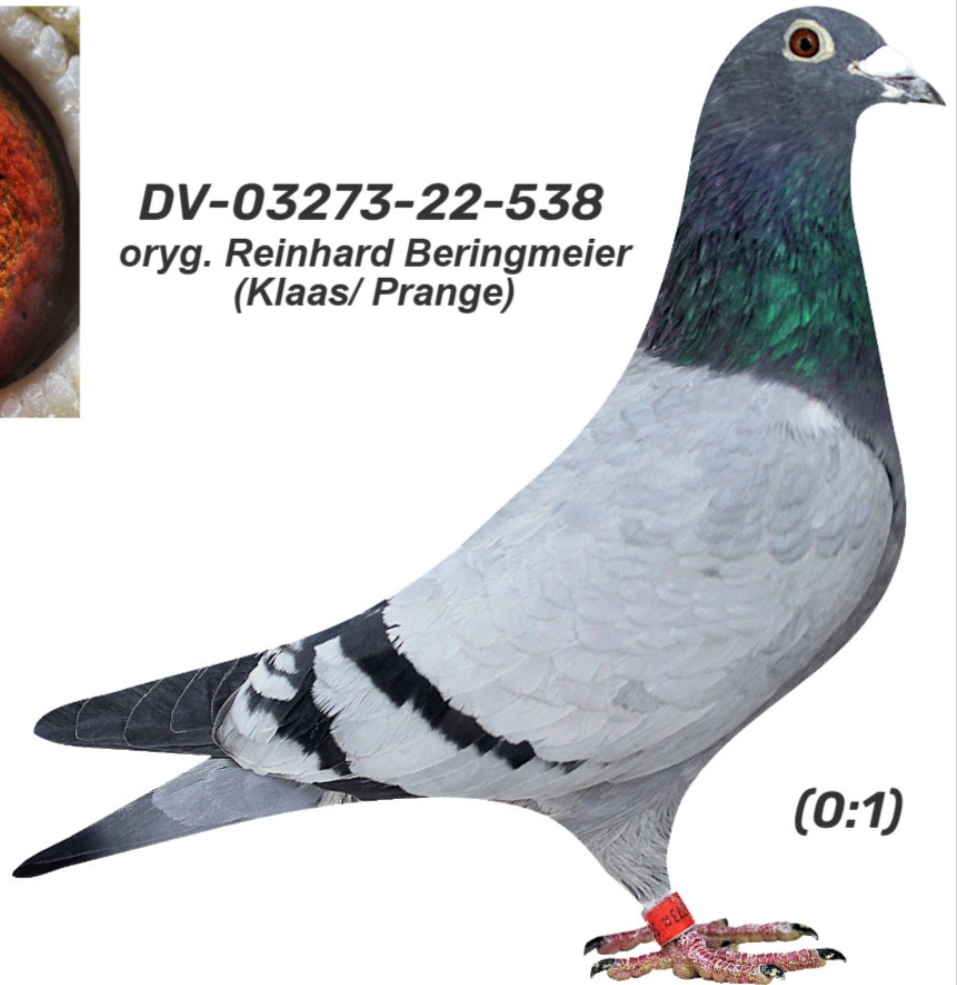

DV-03273-22-538 org. Reinhard Beringmeier (Klaas/ Prange)

DV-03273-22-538
org. Reinhard Beringmeier
(Klaas/ Prange)

(0:1)