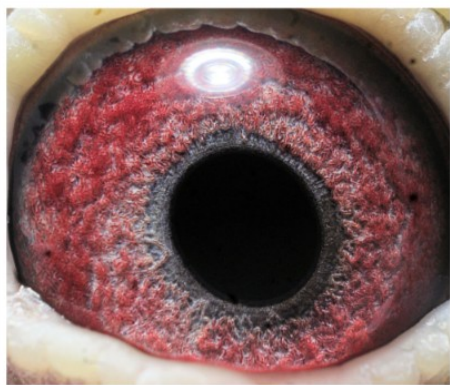

DV-0555-23-618 oryg. Aloys Ehlen (Schwarztiger/ De Klak), linia "613"

DV-0555-23-618
oryg. Aloys Ehlen
(Schwarztiger/ De Klak)
linia "613"

(0:1)