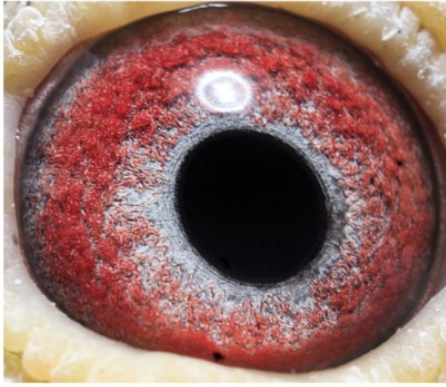

DV-0555-20-333 oryg. Aloys Ehlen (Reynaert/ Engels), linia "Figo", "231", "178"

DV-0555-20-333
oryg. Aloys Ehlen
(Reynaert/ Engels)
linia "Figo", "231", "178"

(1:0)