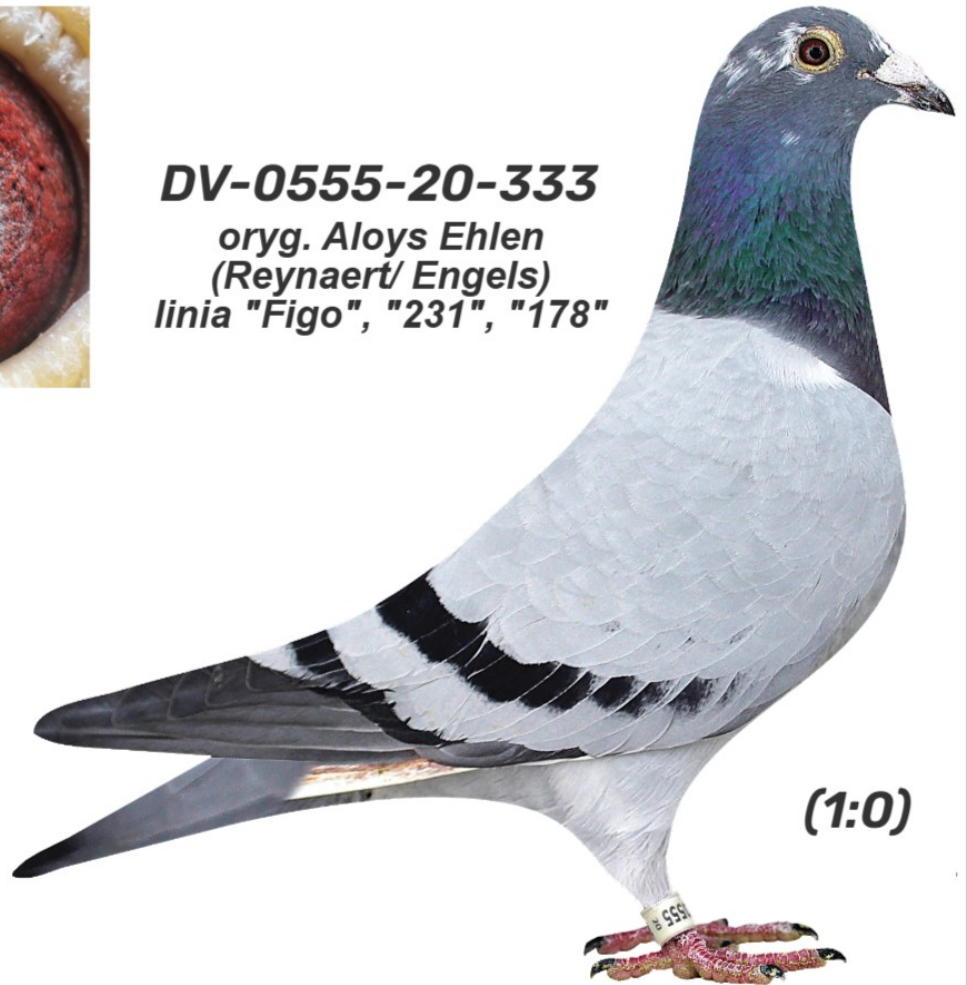

DV-0555-20-333 oryg. Aloys Ehlen (Reynaert/ Engels), linia "Figo", "231", "178"

DV-0555-20-333
oryg. Aloys Ehlen
(Reynaert/ Engels)
linia "Figo", "231", "178"

(1:0)