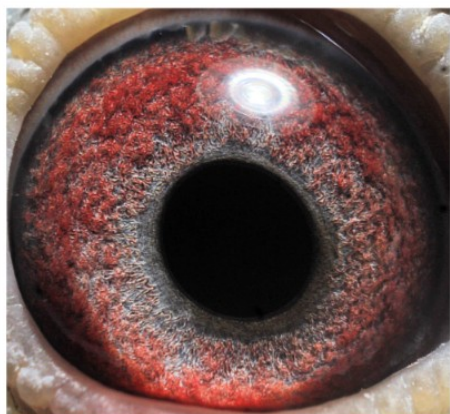

PL-0268-24-8566 oryg. ks. Jerzy Kostorz (Eijerkamp/ Hendriks), linia "Kleine Gerard", "Porsche 911"

PL-0268-24-8566
oryg. ks. Jerzy Kostorz
(Eijerkamp/ Hendriks)
linia "Kleine Gerard"
"Porsche 911"

(0:1)