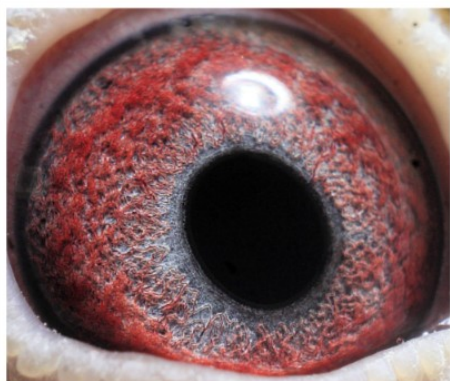

**PL-0268-24-8545** oryg. ks. Jerzy Kostorz (Hendriks/ Verkerk), linia "Kleine Gerard", "Andy Murray", "Top Model", "Wonder Woman"

**PL-0268-24-8545**  
oryg. ks. Jerzy Kostorz  
(Hendriks/ Verkerk)  
linia "Kleine Gerard"  
"Andy Murray", "Top Model"  
"Wonder Woman"

**(0:1)**