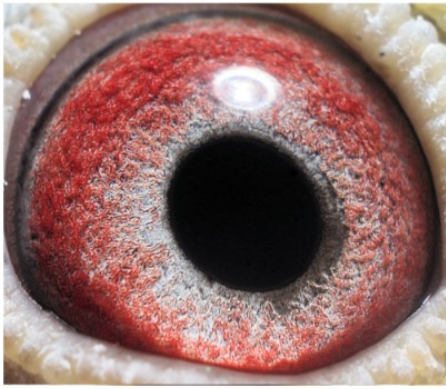

PL-0268-24-8442 oryg. ks. Jerzy Kostorz (Grzankowski/ Hendriks), linia "Mustang", "Kittel", "Harry", "Lion King"

PL-0268-24-8442
oryg. ks. Jerzy Kostorz
(Grzankowski/ Hendriks)
linia "Mustang", "Kittel"
"Harry", "Lion King"