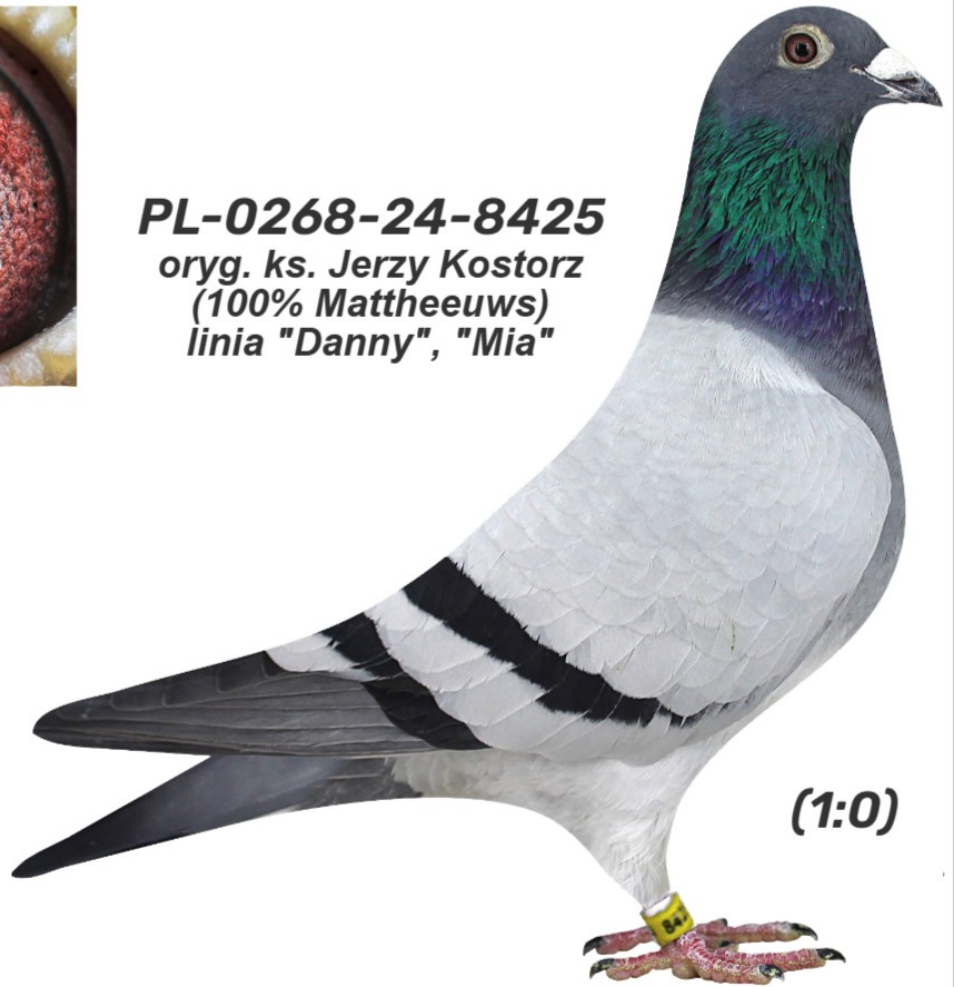

PL-0268-24-8425 oryg. ks. Jerzy Kostorz (100% Mattheeuws), linia "Danny", "Mia"

PL-0268-24-8425
oryg. ks. Jerzy Kostorz
(100% Mattheeuws)
linia "Danny", "Mia"

(1:0)