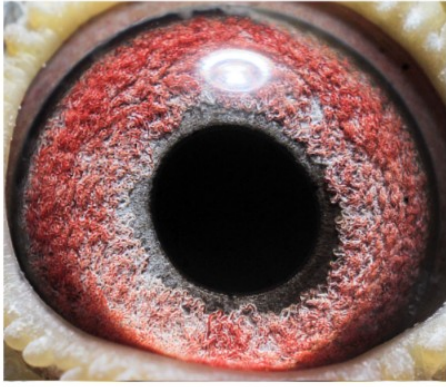

PL-0268-24-8425 oryg. ks. Jerzy Kostorz (100% Mattheeuws), linia "Danny", "Mia"

PL-0268-24-8425
oryg. ks. Jerzy Kostorz
(100% Mattheeuws)
linia "Danny", "Mia"

(1:0)