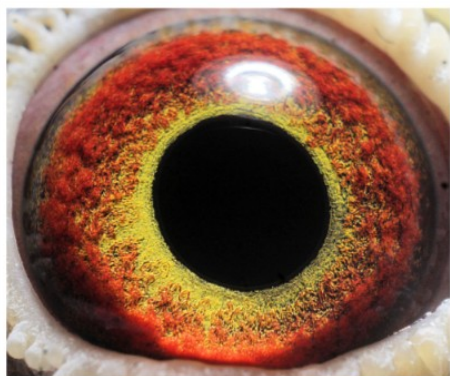

PL-0268-24-8416 oryg. ks. Jerzy Kostorz (Bosua/ Reynaert), linia "Leonardo", "Figo", "Figaro"

PL-0268-24-8416

oryg. ks. Jerzy Kostorz
(Bosua/ Reynaert)
linia "Leonardo"
"Figo", "Figaro"

(1:0)