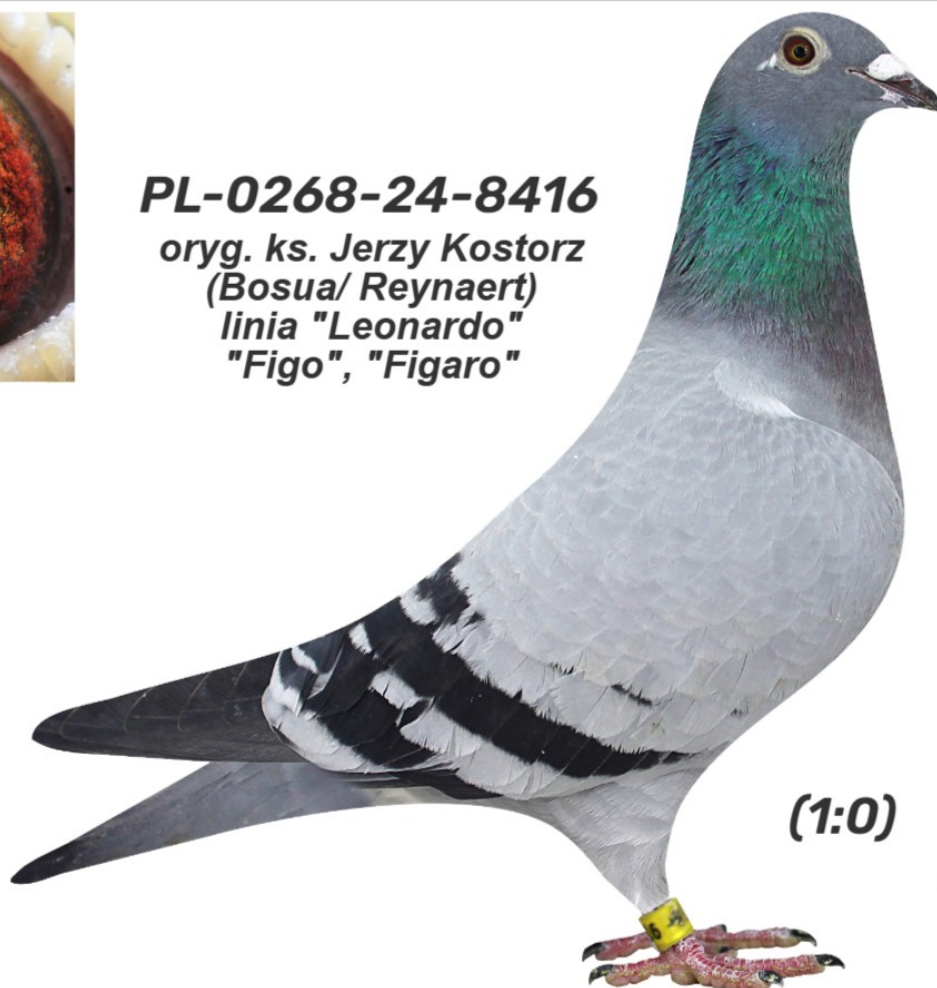

PL-0268-24-8416 oryg. ks. Jerzy Kostorz (Bosua/ Reynaert), linia "Leonardo", "Figo", "Figaro"

PL-0268-24-8416

oryg. ks. Jerzy Kostorz
(Bosua/ Reynaert)
linia "Leonardo"
"Figo", "Figaro"

(1:0)