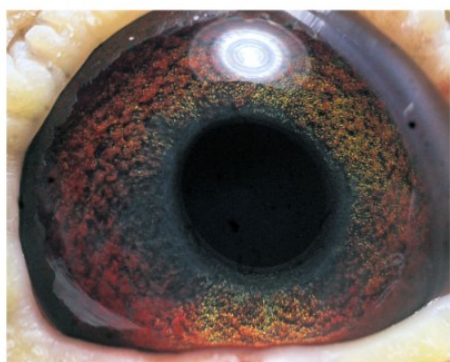

PL-0268-24-8295 oryg. ks. Jerzy Kostorz (Hendriks/ Velghe), linia "Porsche 911", "Kittel", "Golden Princess"

PL-0268-24-8295
oryg. ks. Jerzy Kostorz
(Hendriks/ Velghe)
linia "Porsche 911", "Kittel"
"Golden Princess"