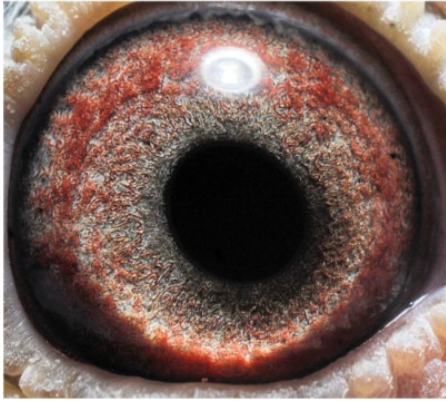

PL-0268-24-8262 oryg. ks. Jerzy Kostorz (100% Team Schlieff-Stiens), linia "Kittel", "Rosita"

PL-0268-24-8262
oryg. ks. Jerzy Kostorz
(100% Team Schlieff-Stiens)
linia "Kittel", "Rosita"

(0:1)