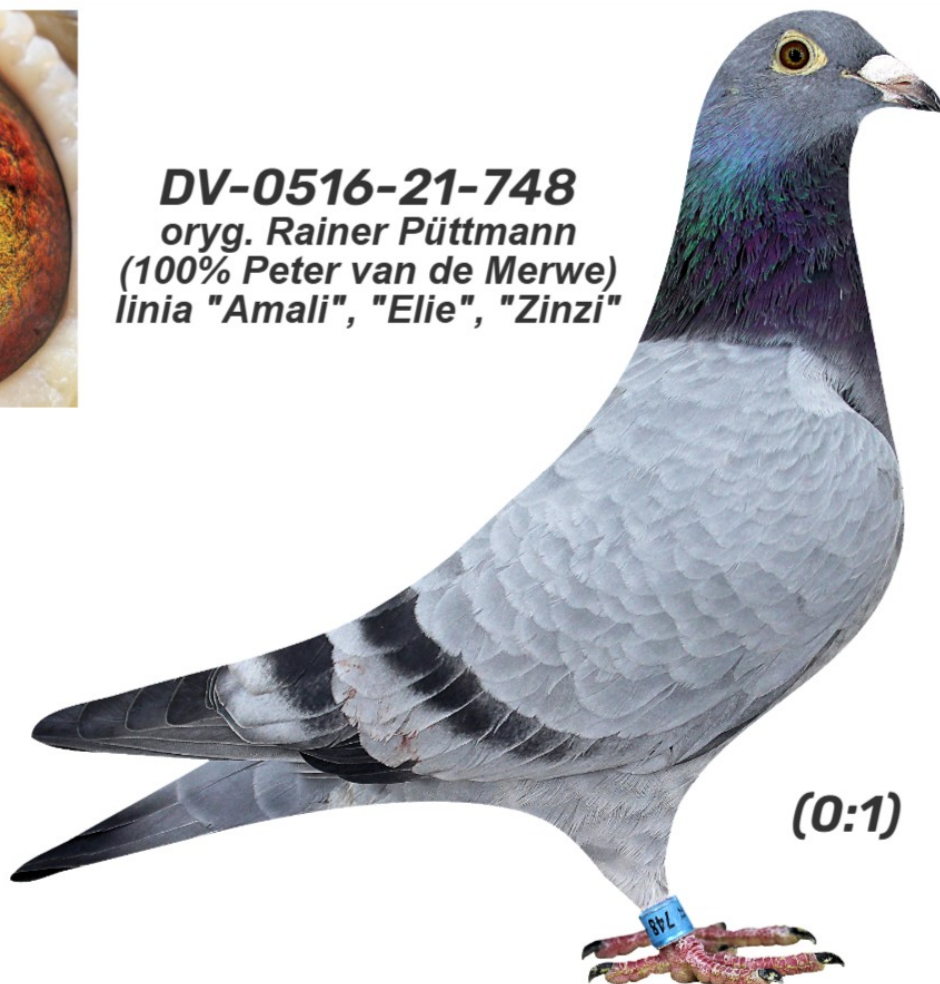

DV-0516-21-748 oryg. Rainer Püttmann (100% Peter van de Merwe), linia "Amali", "Elie", "Zinzi"

DV-0516-21-748
oryg. Rainer Püttmann
(100% Peter van de Merwe)
linia "Amali", "Elie", "Zinzi"

(0:1)