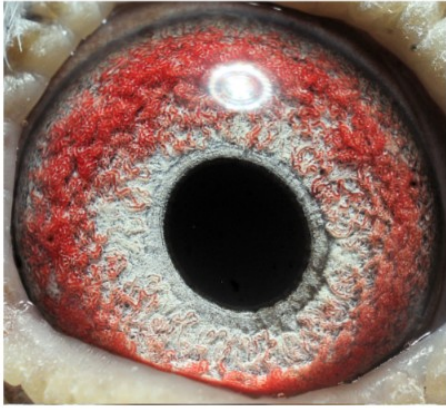

BELG-2021-3118916 oryg. Gino Clicque, wnuk "Golden King", linia "Golden Prince"

BELG-2021-3118916

oryg. Gino Clicque
wnuk "Golden King"
linia "Golden Prince"

(1:0)