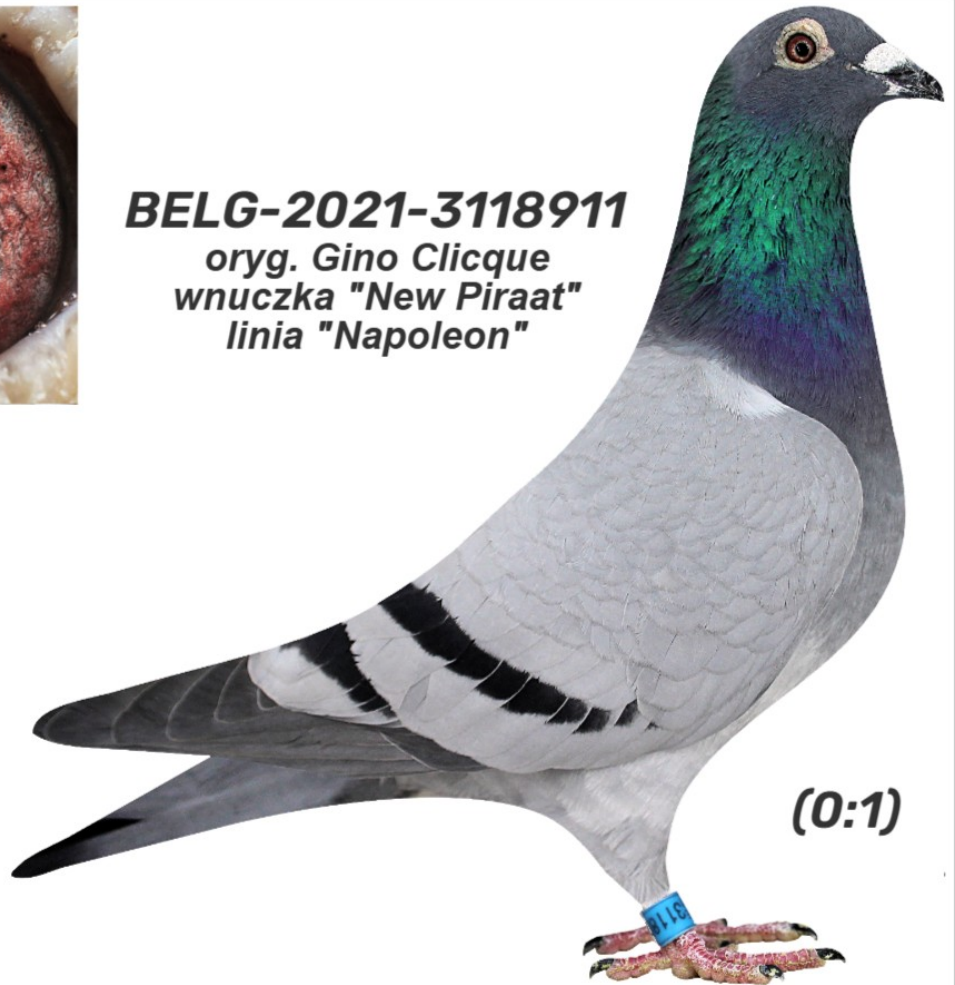

BELG-2021-3118911 oryg. Gino Clicque, wnuczka "New Piraat", linia "Napoleon"

BELG-2021-3118911
oryg. Gino Clicque
wnuczka "New Piraat"
linia "Napoleon"

(0:1)