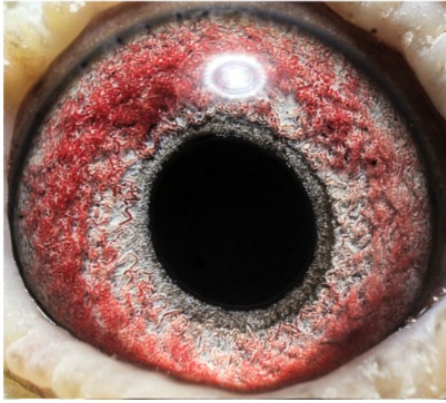

BELG-2021-3118911 oryg. Gino Clicque, wnuczka "New Piraat", linia "Napoleon"

BELG-2021-3118911
oryg. Gino Clicque
wnuczka "New Piraat"
linia "Napoleon"

(0:1)