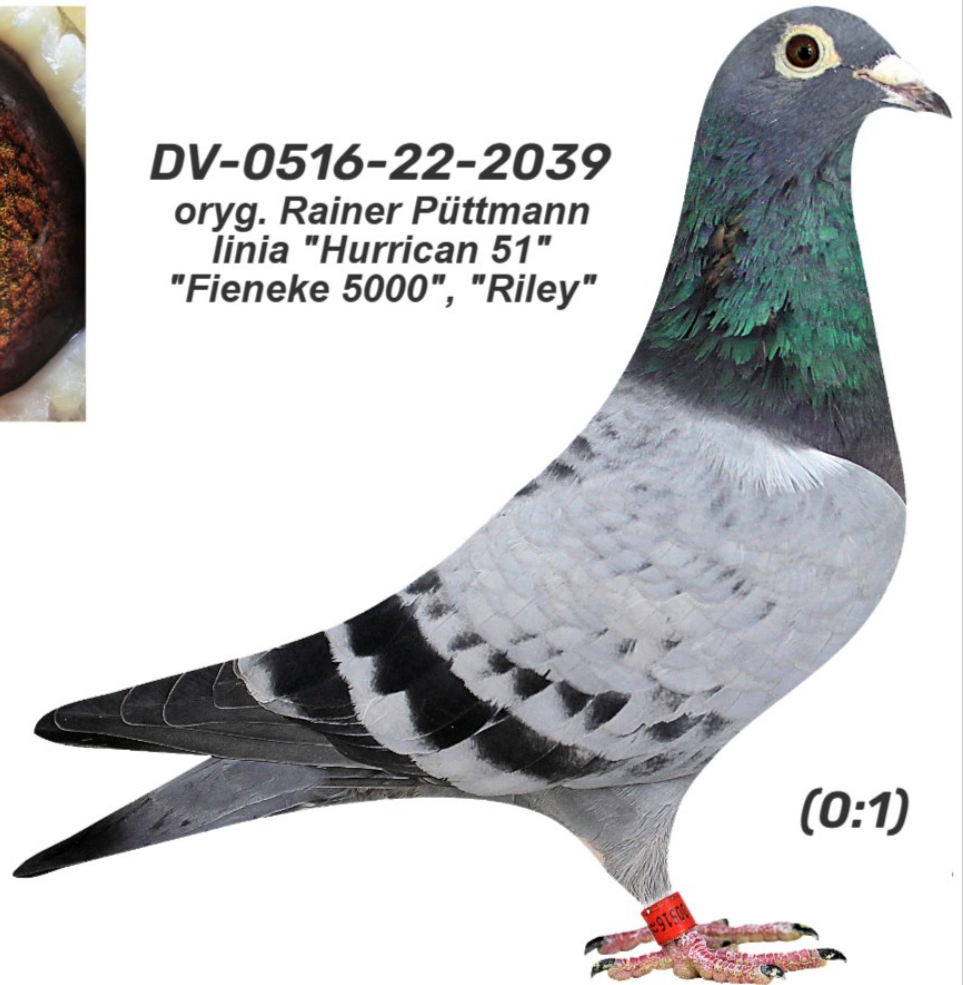

**DV-0516-22-2039** oryg. Rainer Püttmann, linia "Hurricane 51", "Fieneke 5000", "Riley"

**DV-0516-22-2039**  
oryg. Rainer Püttmann  
linia "Hurricane 51"  
"Fieneke 5000", "Riley"

**(0:1)**