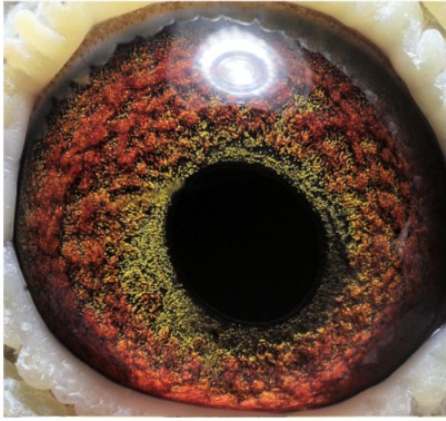

**DV-0516-22-2039** oryg. Rainer Püttmann, linia "Hurricane 51", "Fieneke 5000", "Riley"

**DV-0516-22-2039**  
oryg. Rainer Püttmann  
linia "Hurricane 51"  
"Fieneke 5000", "Riley"

**(0:1)**