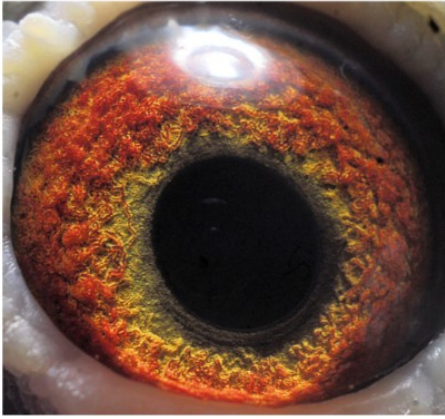

**DV-0516-22-1695** oryg. Rainer Püttmann, inbred "Hurricane 51"

**DV-0516-22-1695**  
oryg. Rainer Püttmann  
inbred "Hurricane 51"

**(0:1)**