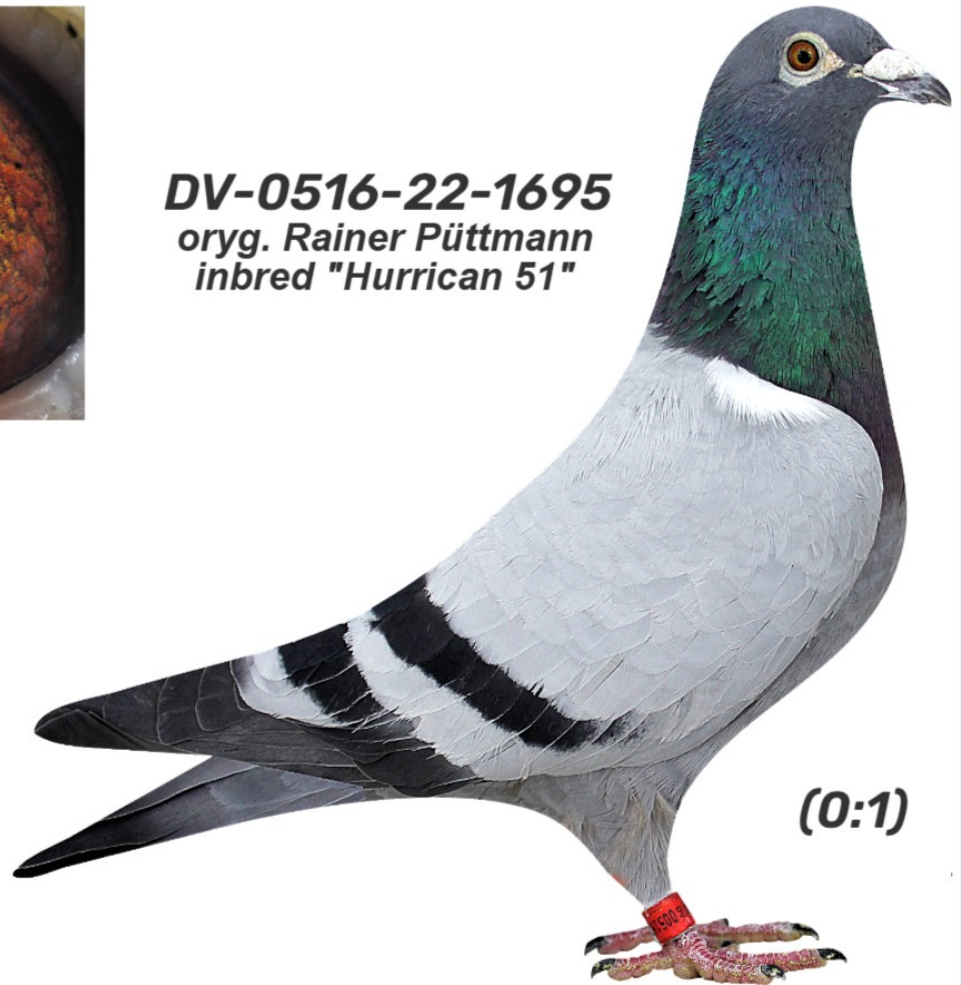

**DV-0516-22-1695** oryg. Rainer Püttmann, inbred "Hurricane 51"

**DV-0516-22-1695**  
oryg. Rainer Püttmann  
inbred "Hurricane 51"

**(0:1)**