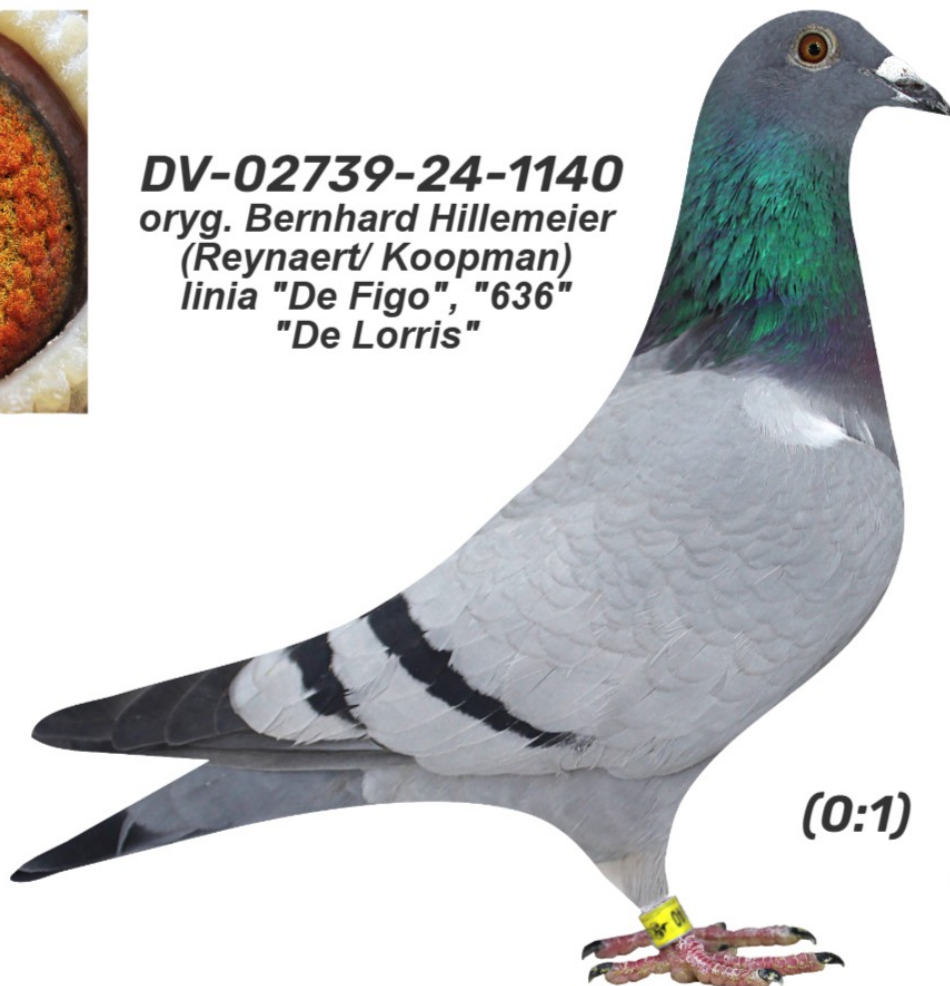

DV-02739-24-1140 oryg. Bernhard Hillemeier (Reynaert/ Koopman), linia "De Figo", "636", "De Lorris"

DV-02739-24-1140
oryg. Bernhard Hillemeier
(Reynaert/ Koopman)
linia "De Figo", "636"
"De Lorris"

(0:1)