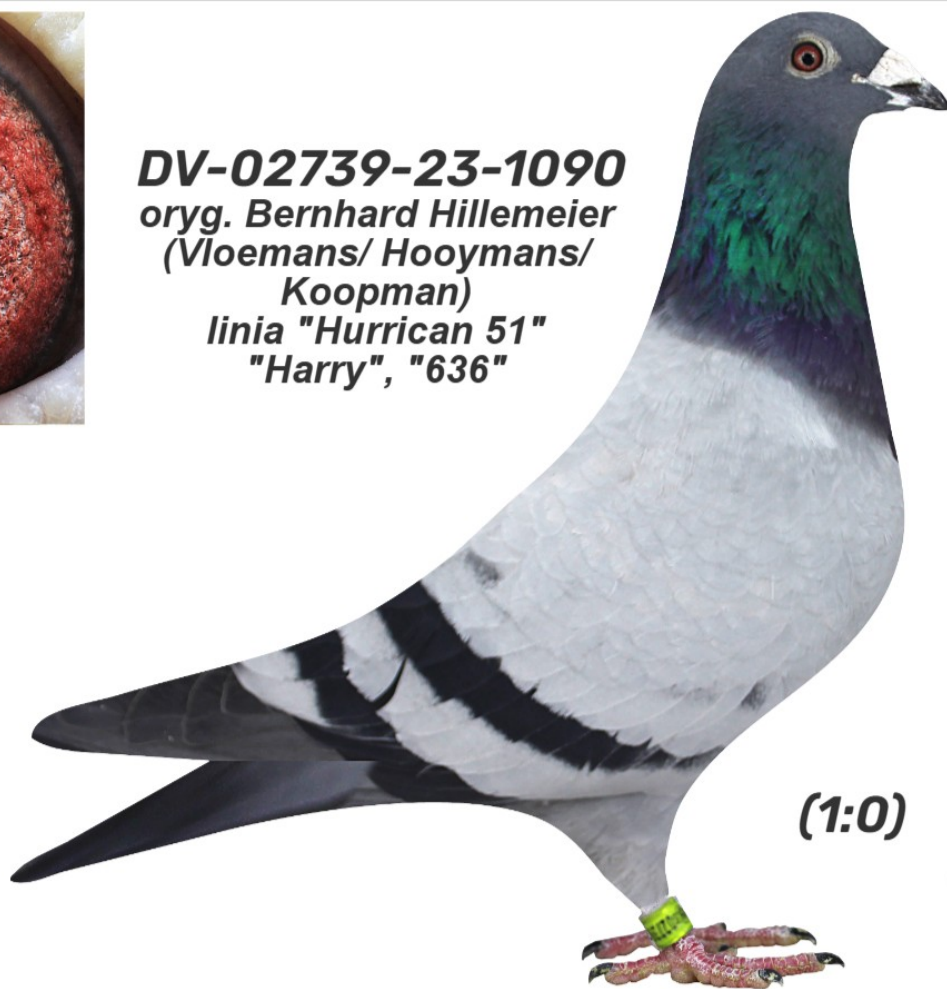

DV-02739-23-1090 oryg. Bernhard Hillemeier (Vloemans/ Hooymans/ Koopman), linia "Hurricane 51", "Harry", "636"

DV-02739-23-1090
oryg. Bernhard Hillemeier
(Vloemans/ Hooymans/
Koopman)
linia "Hurricane 51"
"Harry", "636"

(1:0)