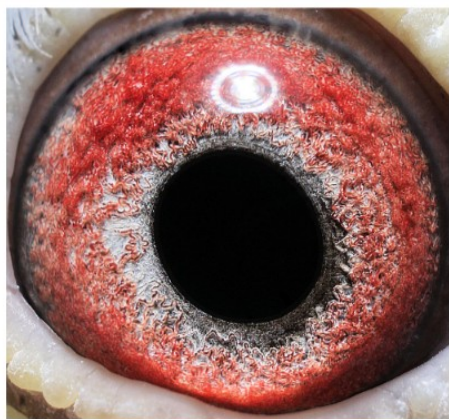

DV-02739-23-1090 oryg. Bernhard Hillemeier (Vloemans/ Hooymans/ Koopman), linia "Hurricane 51", "Harry", "636"

DV-02739-23-1090
oryg. Bernhard Hillemeier
(Vloemans/ Hooymans/
Koopman)
linia "Hurricane 51"
"Harry", "636"