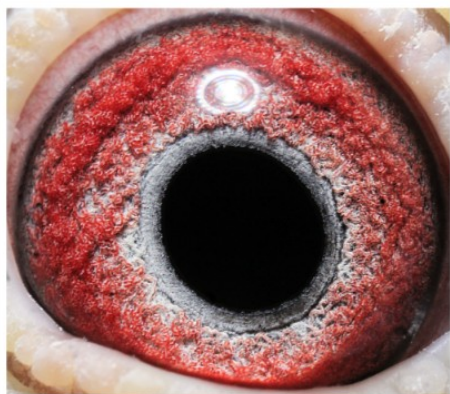

DV-02739-23-1040 oryg. Bernhard Hillemeier (Hooymans/ Vandenabeele/ Reynaerts), linia "Harry", "Jason", "De Figo"

DV-02739-23-1040
oryg. Bernhard Hillemeier
(Hooymans/ Vandenabeele/
Reynaerts)
linia "Harry", "Jason"
"De Figo"