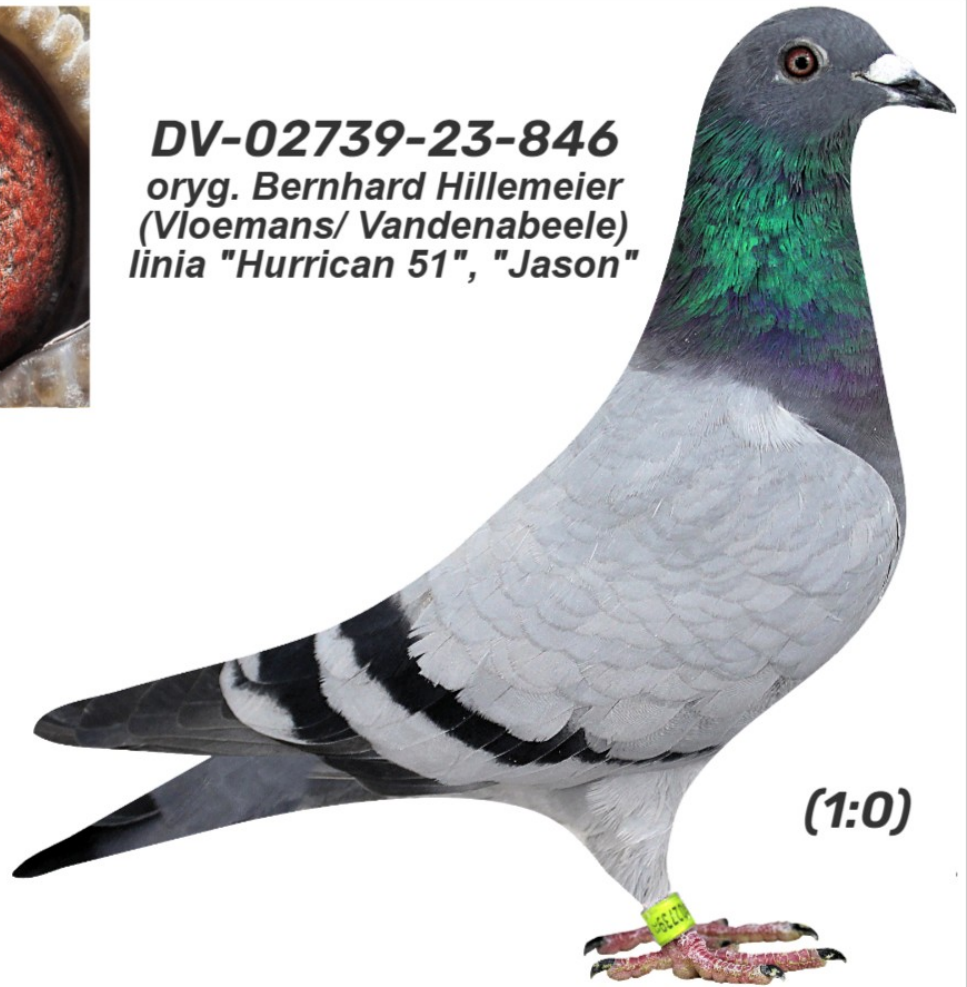

DV-02739-23-846 oryg. Bernhard Hillemeier (Vloemans/ Vandenabeele), linia "Hurricane 51", "Jason"

DV-02739-23-846
oryg. Bernhard Hillemeier
(Vloemans/ Vandenabeele)
linia "Hurricane 51", "Jason"

(1:0)