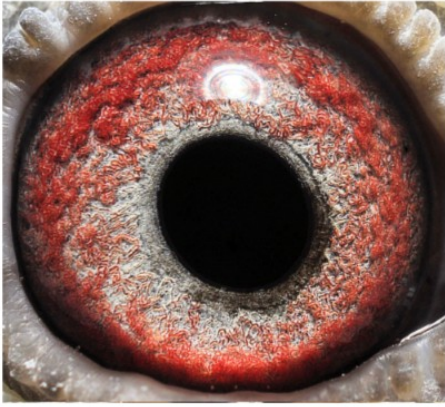

DV-02739-23-846 oryg. Bernhard Hillemeier (Vloemans/ Vandenabeele), linia "Hurricane 51", "Jason"

DV-02739-23-846
oryg. Bernhard Hillemeier
(Vloemans/ Vandenabeele)
linia "Hurricane 51", "Jason"

(1:0)