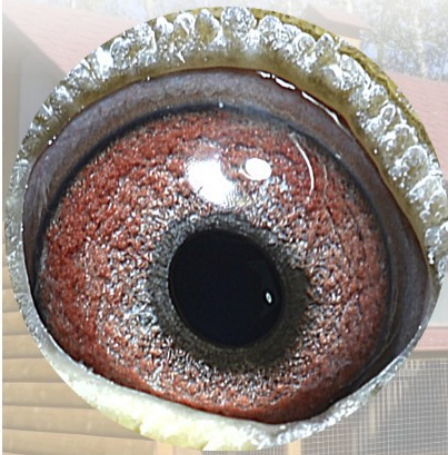

**PL-0290-24-3752**

*Samiczka z gołębi  
daleko dystansowych.  
Córka wybitnej samicy lotowej,  
która od lat udowodniła  
że możemy na nią liczyć  
na każdym dystansie,  
a tym bardziej na maratonach.  
Kilka lat z rzędu  
komplety konkursów  
z lotów ponad 550km.  
Siostra konkurs  
z Brukseli 1250km.*

**(0:1)**