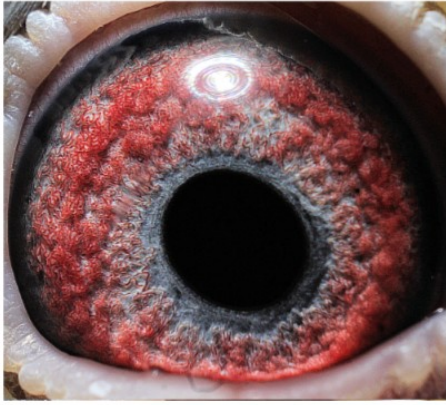

DV-03095-24-436 oryg. T. Nolke (Lindelauf) - 2 Mistrz Niemiec gołębi rocznych

DV-03095-24-436

oryg. T. Nolke (Lindelauf)
2 Mistrz Niemiec
gołębi rocznych

(1:0)