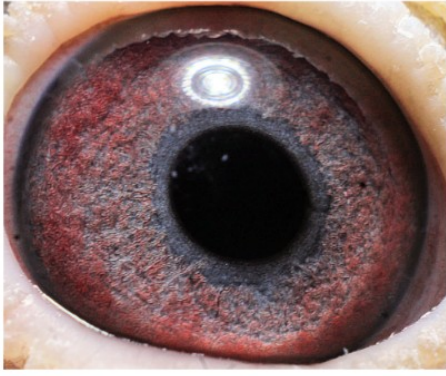

DV-03095-24-432 oryg. T. Nolke (100 % Lindelauf), linia "Het Mirakel", "De Loris", "De Adonis"

DV-03095-24-432

oryg. T. Nolke (Lindelauf)
2 Mistrz Niemiec
gołębi rocznych

(1:0)