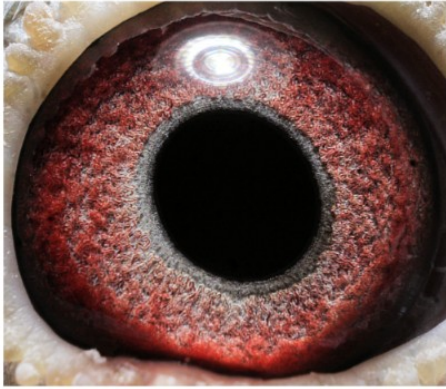

DV-03095-24-429 oryg. T. Nolke (Lindelauf) - 2 Mistrz Niemiec gołębi rocznych

DV-03095-24-429

oryg. T. Nolke (Lindelauf)
2 Mistrz Niemiec
gołębi rocznych

(1:0)