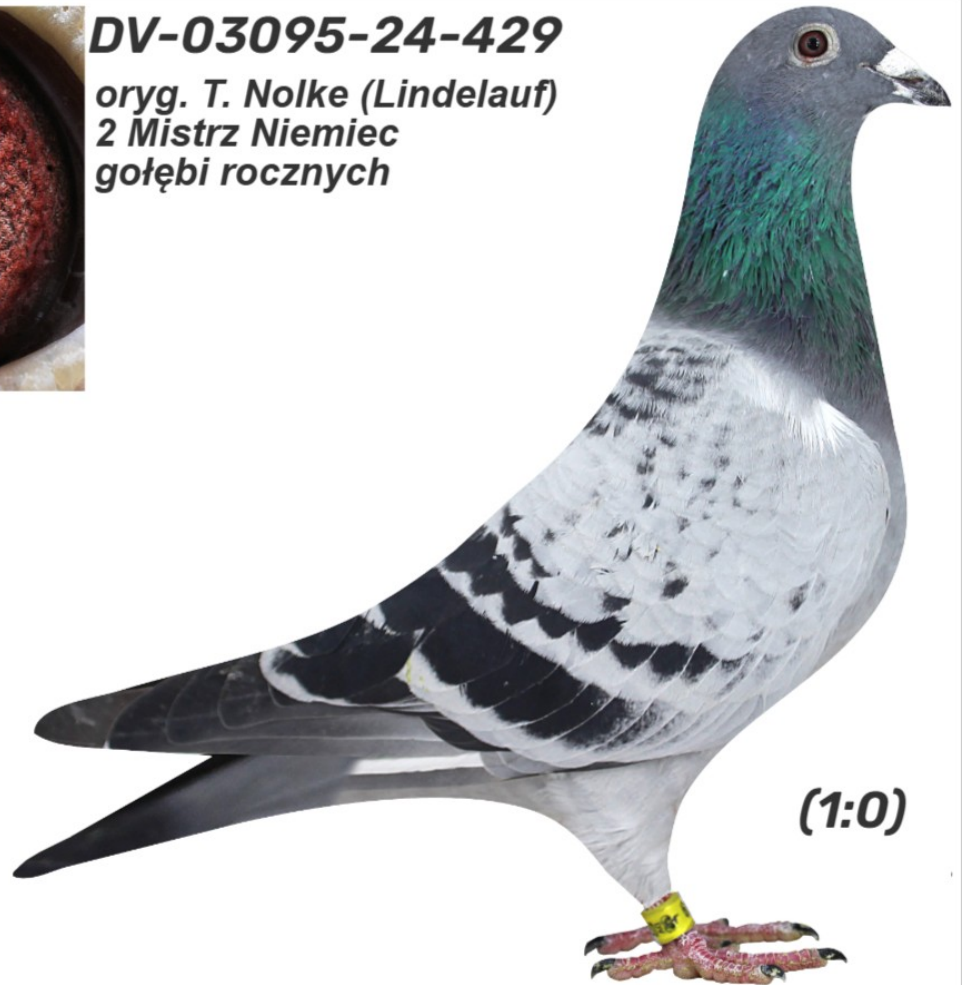

DV-03095-24-429 oryg. T. Nolke (Lindelauf) - 2 Mistrz Niemiec gołębi rocznych

DV-03095-24-429

oryg. T. Nolke (Lindelauf)
2 Mistrz Niemiec
gołębi rocznych

(1:0)