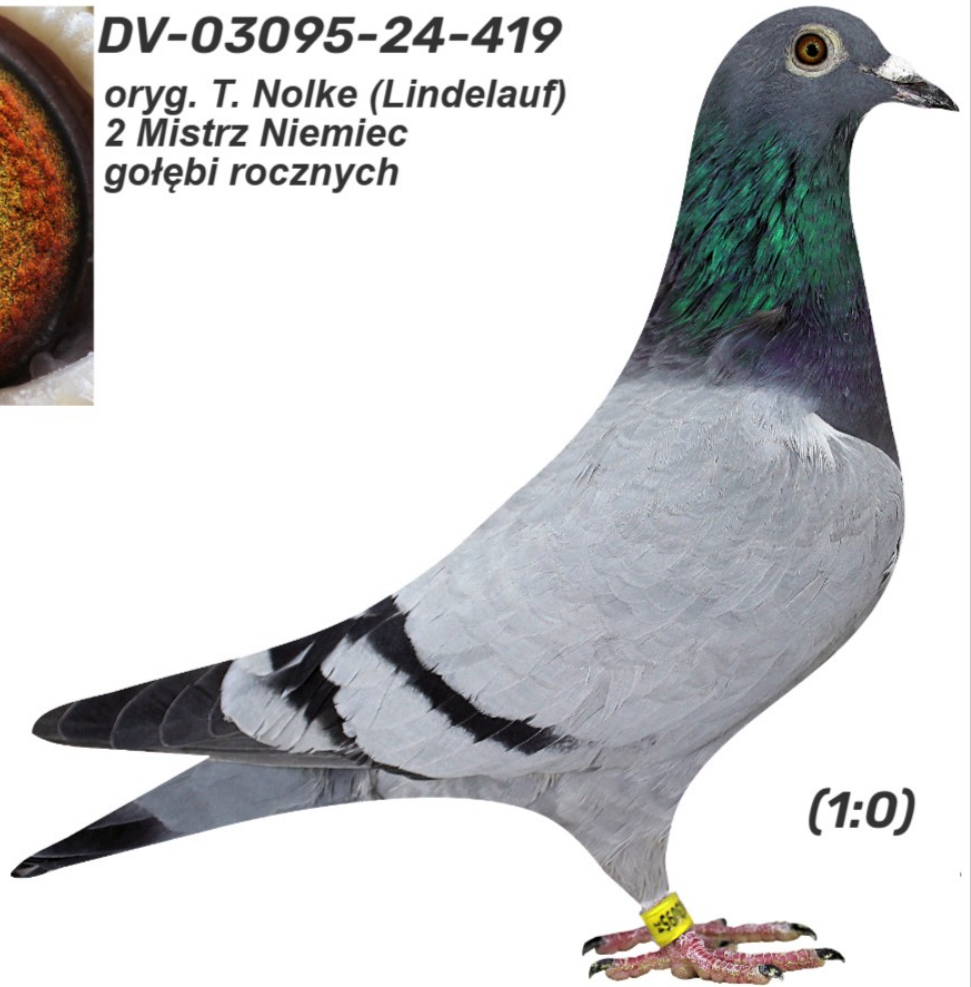

DV-03095-24-419 oryg. T. Nolke (100 % Lindelauf), linia "Het Mirakel", "De Loris", "De Adonis"

DV-03095-24-419

oryg. T. Nolke (Lindelauf)
2 Mistrz Niemiec
gołębi rocznych

(1:0)