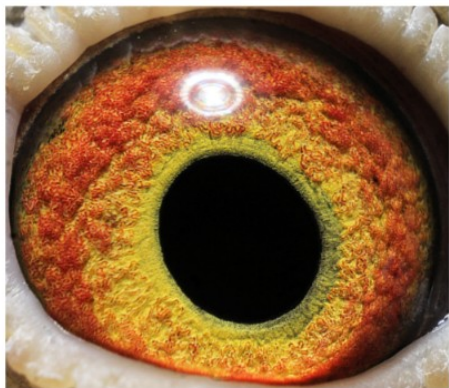

**DV-03095-24-416** oryg. T. Nolke (Lindelauf) - 2 Mistrz Niemiec gołębi rocznych

**DV-03095-24-416**

oryg. T. Nolke (Lindelauf)  
2 Mistrz Niemiec  
gołębi rocznych

**(1:0)**