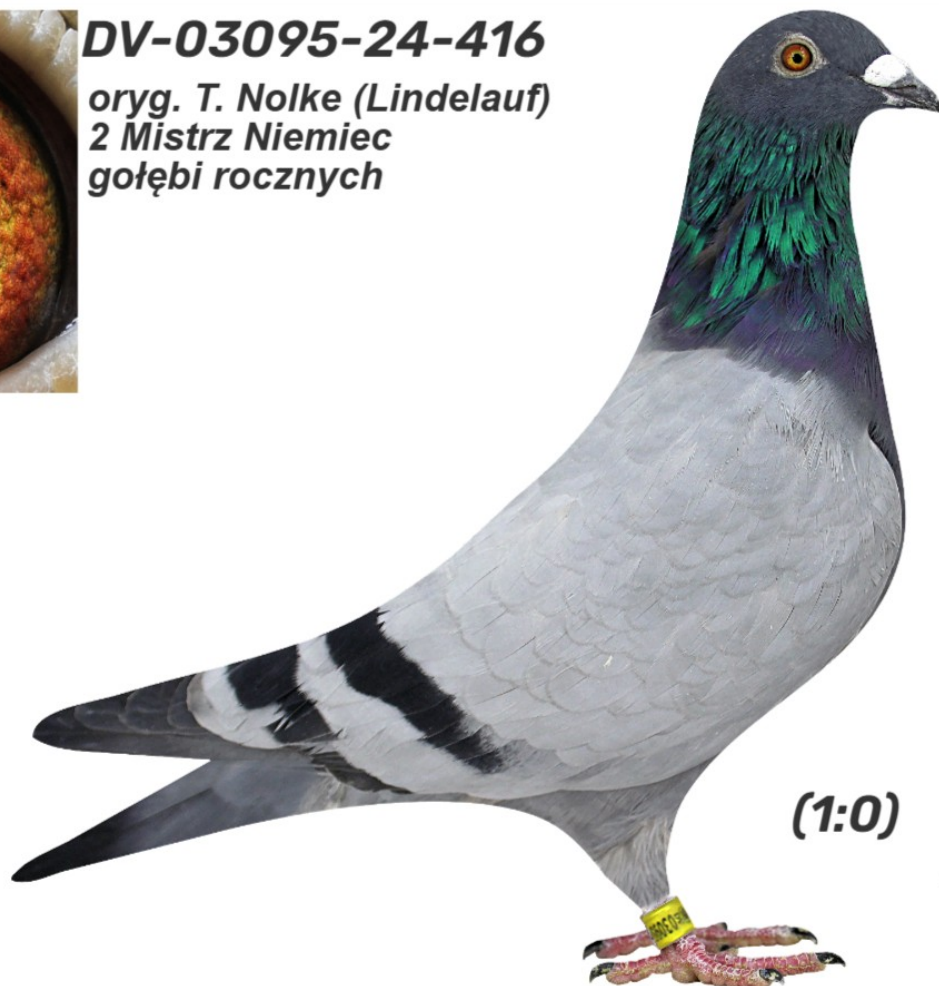

**DV-03095-24-416** oryg. T. Nolke (Lindelauf) - 2 Mistrz Niemiec gołębi rocznych

**DV-03095-24-416**

oryg. T. Nolke (Lindelauf)  
2 Mistrz Niemiec  
gołębi rocznych

**(1:0)**