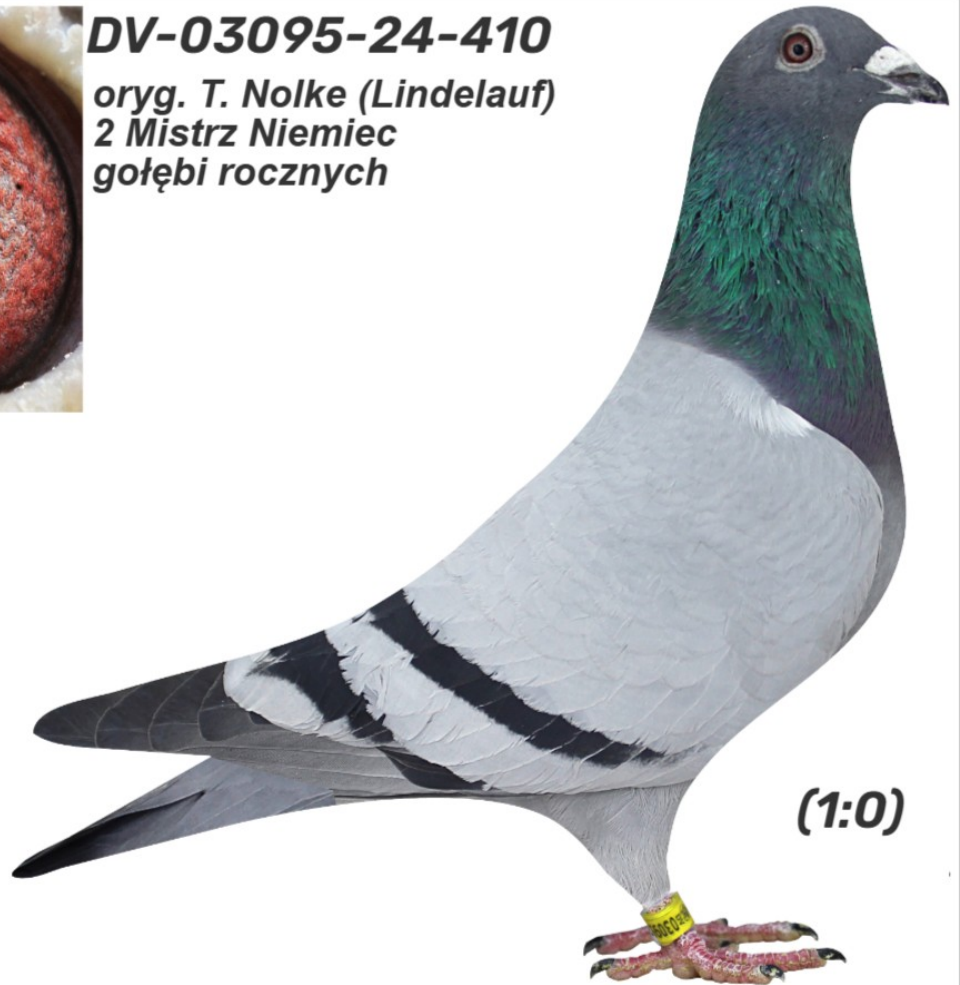

DV-03095-24-410 oryg. T. Nolke (Lindelauf) - 2 Mistrz Niemiec gołębi rocznych

DV-03095-24-410

oryg. T. Nolke (Lindelauf)
2 Mistrz Niemiec
gołębi rocznych

(1:0)