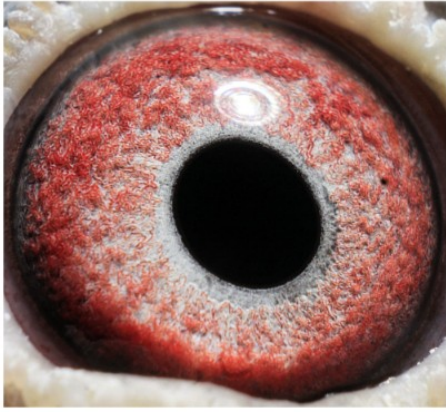

DV-03095-24-410 oryg. T. Nolke (Lindelauf) - 2 Mistrz Niemiec gołębi rocznych

DV-03095-24-410

oryg. T. Nolke (Lindelauf)
2 Mistrz Niemiec
gołębi rocznych

(1:0)