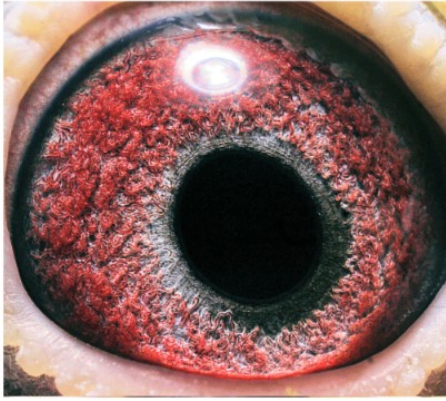

**DV-03095-24-269** oryg. T. Nolke (Lindelauf) - 2 Mistrz Niemiec gołębi rocznych

**DV-03095-24-269**

oryg. T. Nolke (Lindelauf)  
2 Mistrz Niemiec  
gołębi rocznych

**(0:1)**