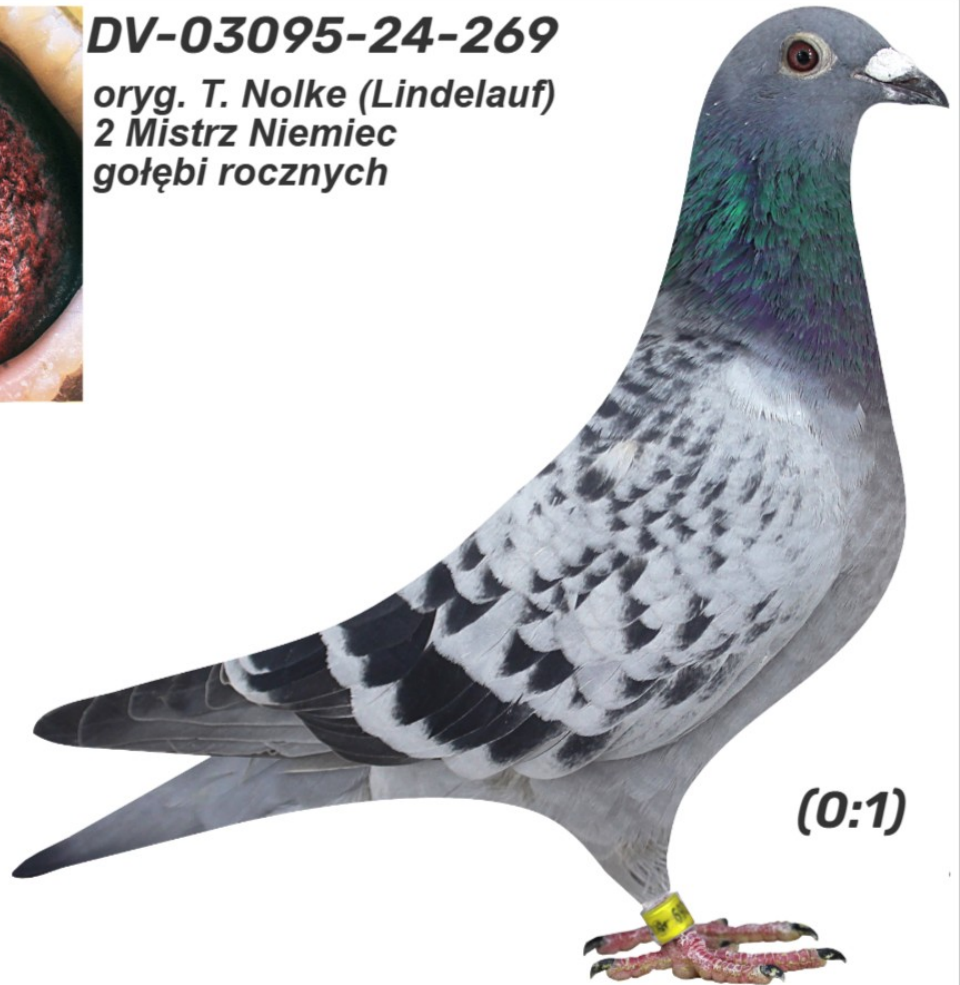

**DV-03095-24-269** oryg. T. Nolke (Lindelauf) - 2 Mistrz Niemiec gołębi rocznych

**DV-03095-24-269**

oryg. T. Nolke (Lindelauf)  
2 Mistrz Niemiec  
gołębi rocznych

**(0:1)**