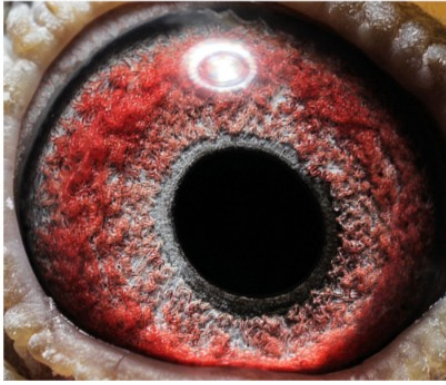

DV-03095-24-242 oryg. T. Nolke (100 % Lindelauf), linia "Het Mirakel", "De Loris", "De Adonis"

DV-03095-24-242

oryg. T. Nolke (Lindelauf)
2 Mistrz Niemiec
gołębi rocznych

(0:1)