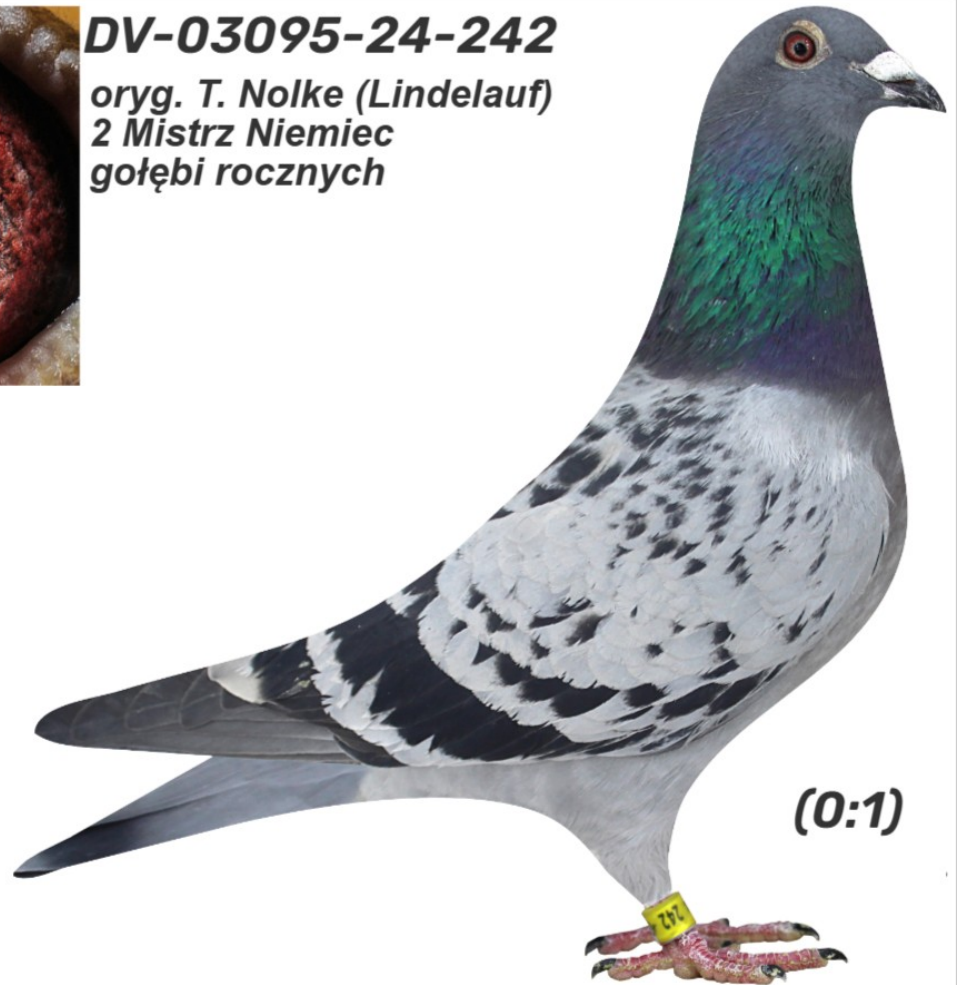

DV-03095-24-242 oryg. T. Nolke (100 % Lindelauf), linia "Het Mirakel", "De Loris", "De Adonis"

DV-03095-24-242

oryg. T. Nolke (Lindelauf)
2 Mistrz Niemiec
gołębi rocznych

(0:1)