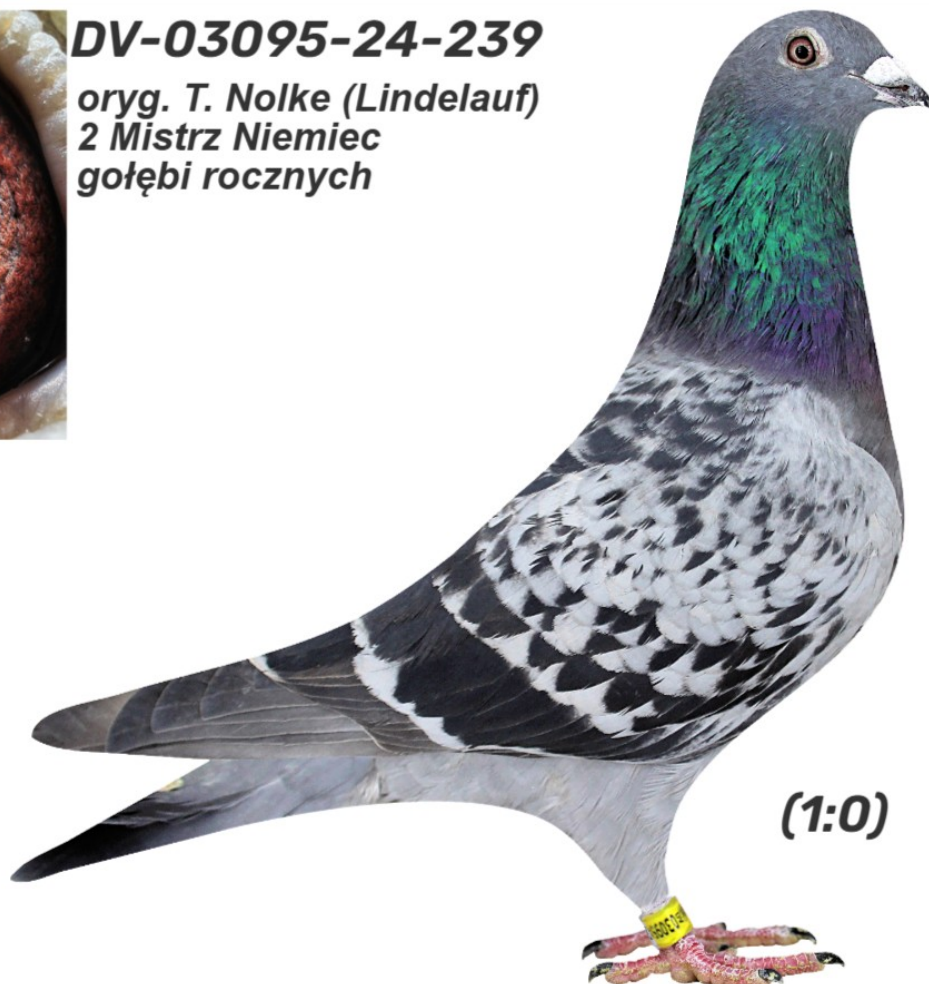

DV-03095-24-239 oryg. T. Nolke (Lindelauf) - 2 Mistrz Niemiec gołębi rocznych

DV-03095-24-239

oryg. T. Nolke (Lindelauf)
2 Mistrz Niemiec
gołębi rocznych

(1:0)