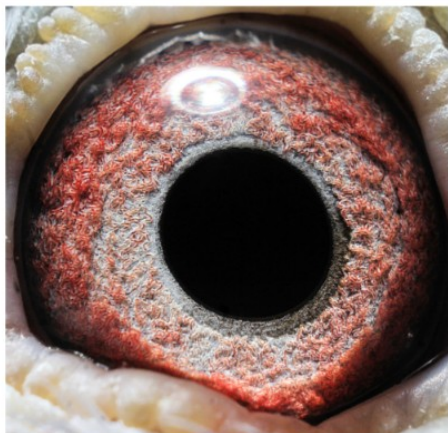

DV-03095-24-239 oryg. T. Nolke (Lindelauf) - 2 Mistrz Niemiec gołębi rocznych

DV-03095-24-239

oryg. T. Nolke (Lindelauf)
2 Mistrz Niemiec
gołębi rocznych

(1:0)