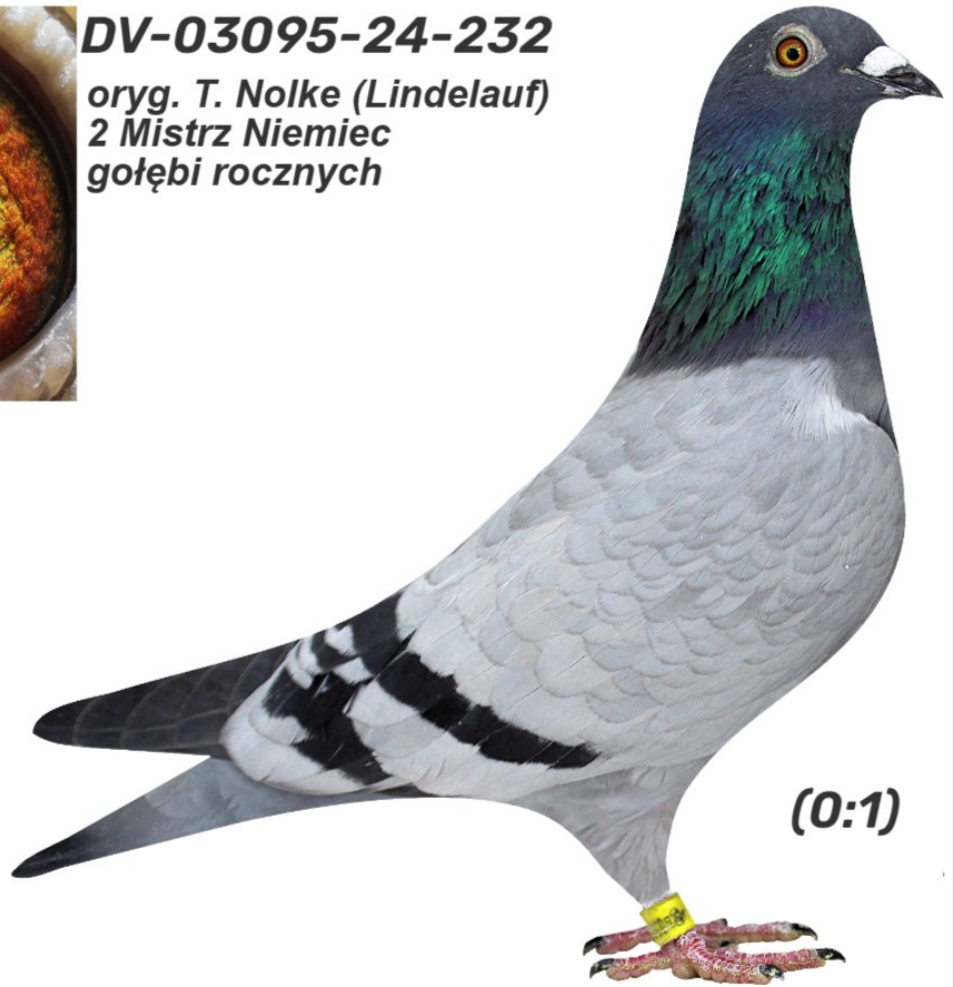

DV-03095-24-232 oryg. T. Nolke (100 % Lindelauf), linia "Het Mirakel", "De Loris", "De Adonis"

DV-03095-24-232

oryg. T. Nolke (Lindelauf)
2 Mistrz Niemiec
gołębi rocznych

(0:1)