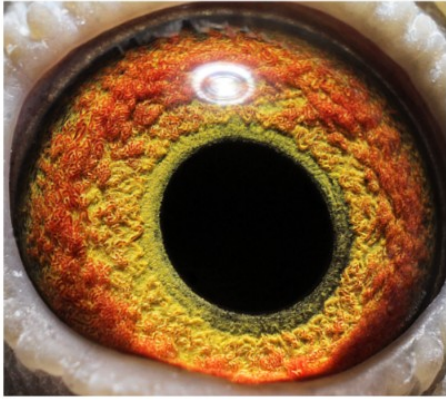

DV-03095-24-232 oryg. T. Nolke (100 % Lindelauf), linia "Het Mirakel", "De Loris", "De Adonis"

DV-03095-24-232

oryg. T. Nolke (Lindelauf)
2 Mistrz Niemiec
gołębi rocznych

(0:1)