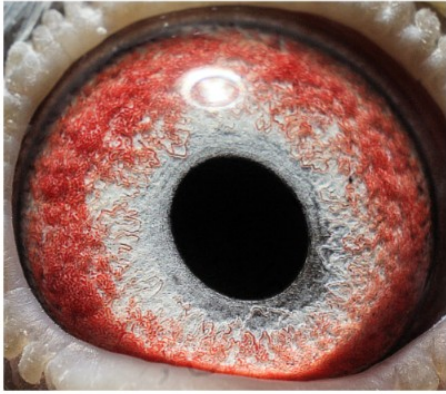

DV-03095-24-209 oryg. T. Nolke (100 % Lindelauf), linia "Het Mirakel", "De Loris", "De Adonis"

DV-03095-24-209

oryg. T. Nolke (Lindelauf)
2 Mistrz Niemiec
gołębi rocznych

(1:0)