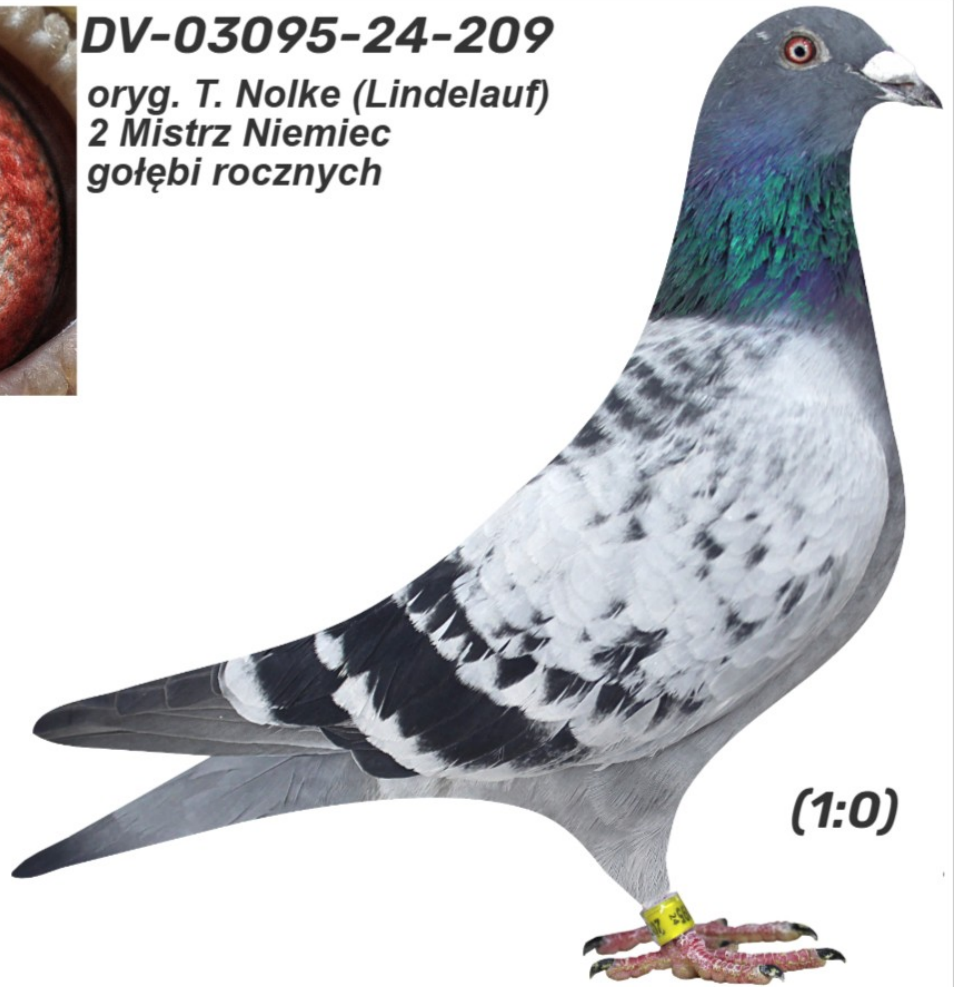

DV-03095-24-209 oryg. T. Nolke (100 % Lindelauf), linia "Het Mirakel", "De Loris", "De Adonis"

DV-03095-24-209

oryg. T. Nolke (Lindelauf)
2 Mistrz Niemiec
gołębi rocznych

(1:0)